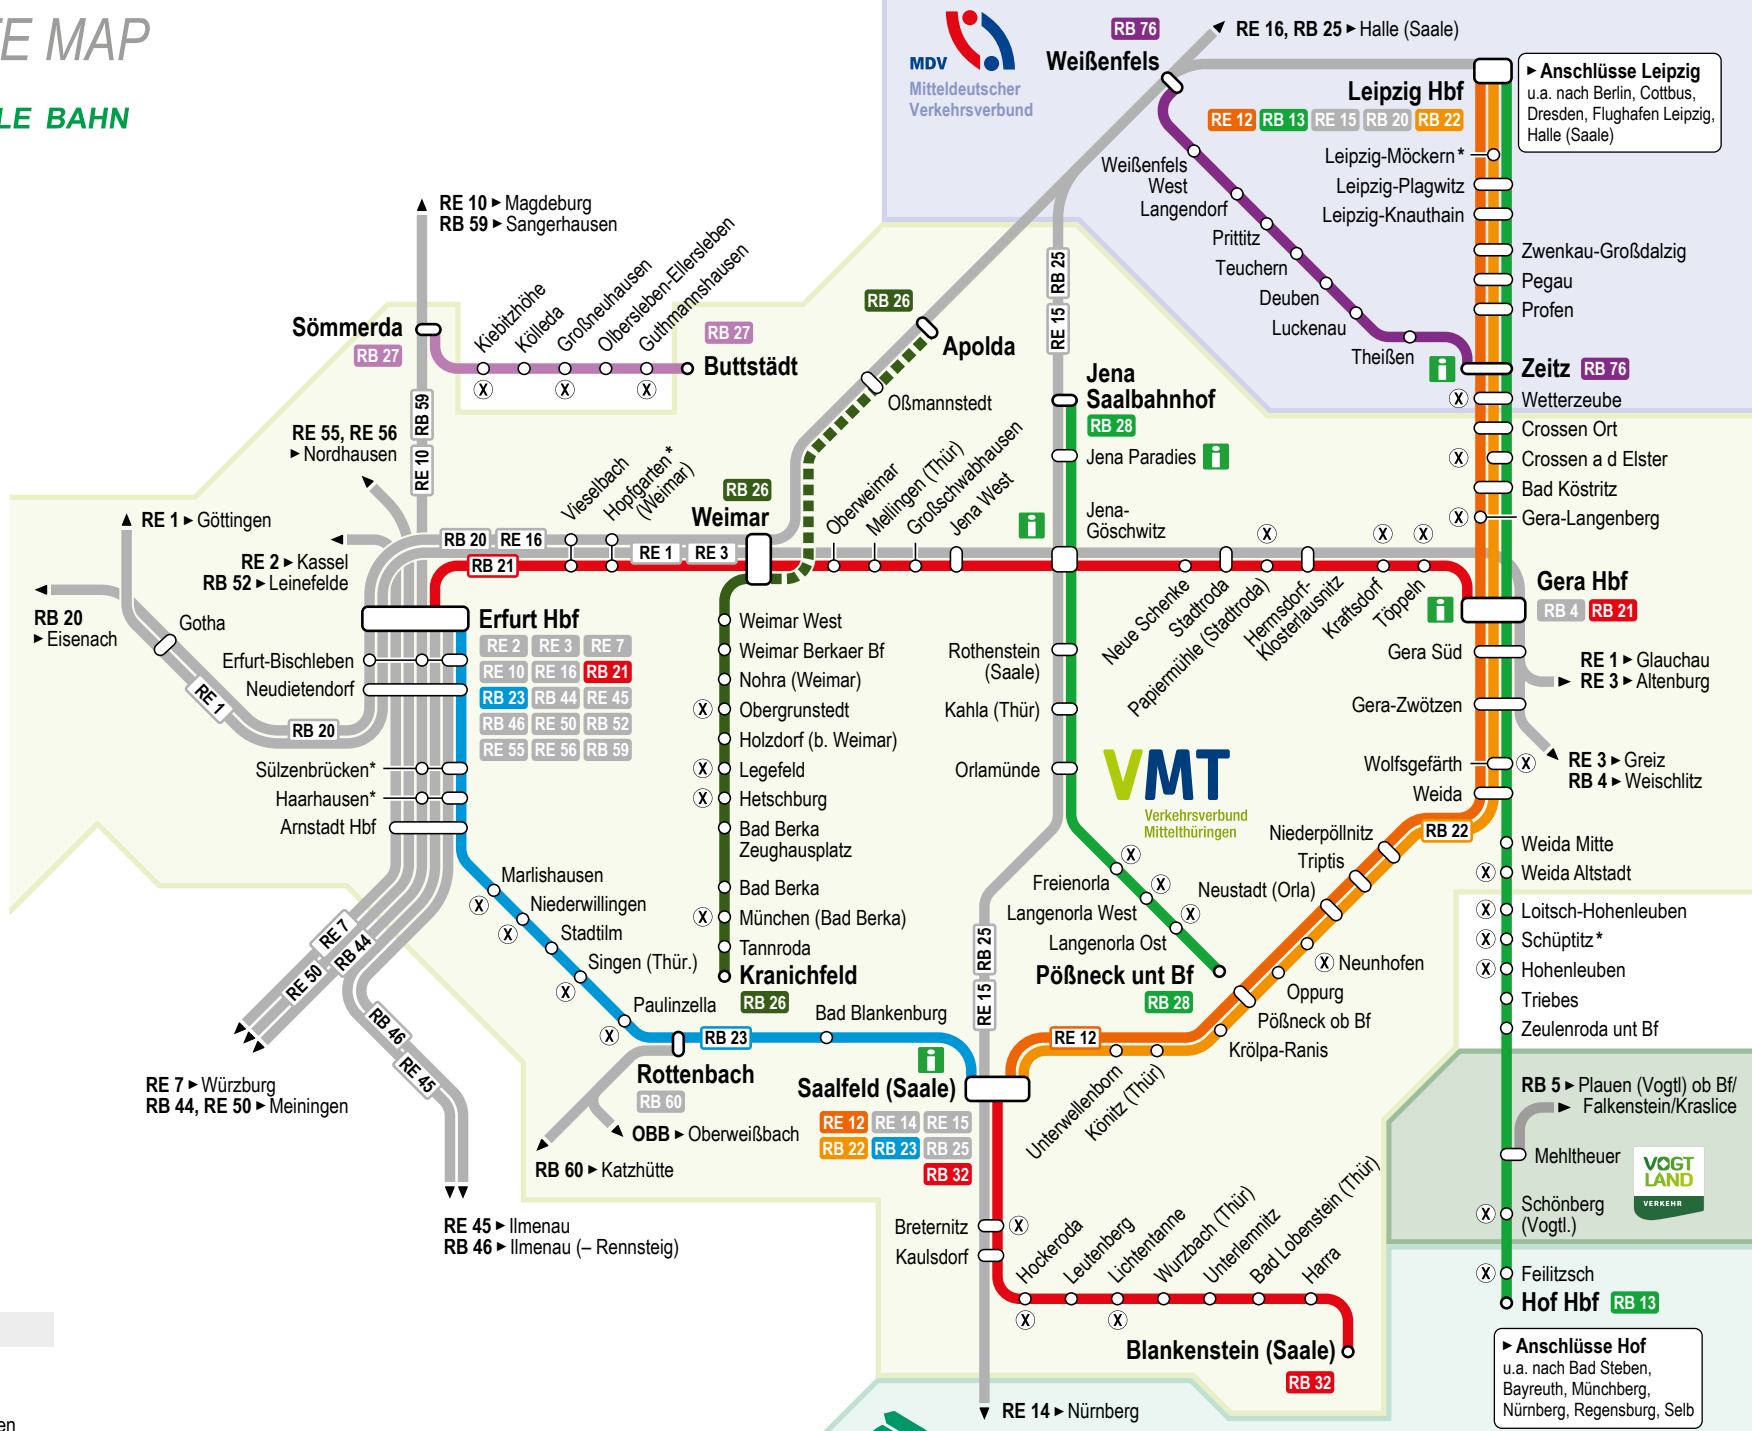

LINIENNETZ ROUTE MAP

ERFURTER BAHN

- RE 12** Leipzig Hbf – Gera Hbf – Saalfeld (Saale)
 - RB 13** (Leipzig Hbf –) Gera Hbf – Hof Hbf
 - RB 21** Erfurt Hbf – Weimar – Gera Hbf
 - RB 22** Leipzig Hbf – Gera Hbf – Saalfeld (Saale)
 - RB 26** (Apolda –) Weimar – Kranichfeld
 - RB 28** Jena Saalb. – Pößneck unt. Bf
 - RB 32** Saalfeld (Saale) – Blankenstein (Saale)
 - RB 76** Zeitz – Weißenfels
-
- RB 23** Erfurt Hbf – Arnstadt Hbf – Saalfeld (Saale)
 - RB 27** Sömmerda – Buttstädt

Deutschlandweite Fahrplanauskunft:
erfurter-bahn.de

LEGENDE LEGEND

- Linie verkehrt nur mit einzelnen Zügen
runs only with a few trains
- Linie anderer Eisenbahnverkehrsunternehmen
(es sind nicht alle Bahnhöfe dargestellt)
other trains (not all stations are shown)

- ⊗ Bedarfshalt * Halt einzelner Züge
request stop only some trains stop
- i** Kunden-/Servicecenter
customer center

© Erfurter Bahn GmbH | 01/2025

Anschlüsse Leipzig
 u.a. nach Berlin, Cottbus,
 Dresden, Flughafen Leipzig,
 Halle (Saale)

Anschlüsse Hof
 u.a. nach Bad Steben,
 Bayreuth, Münchberg,
 Nürnberg, Regensburg, Selb