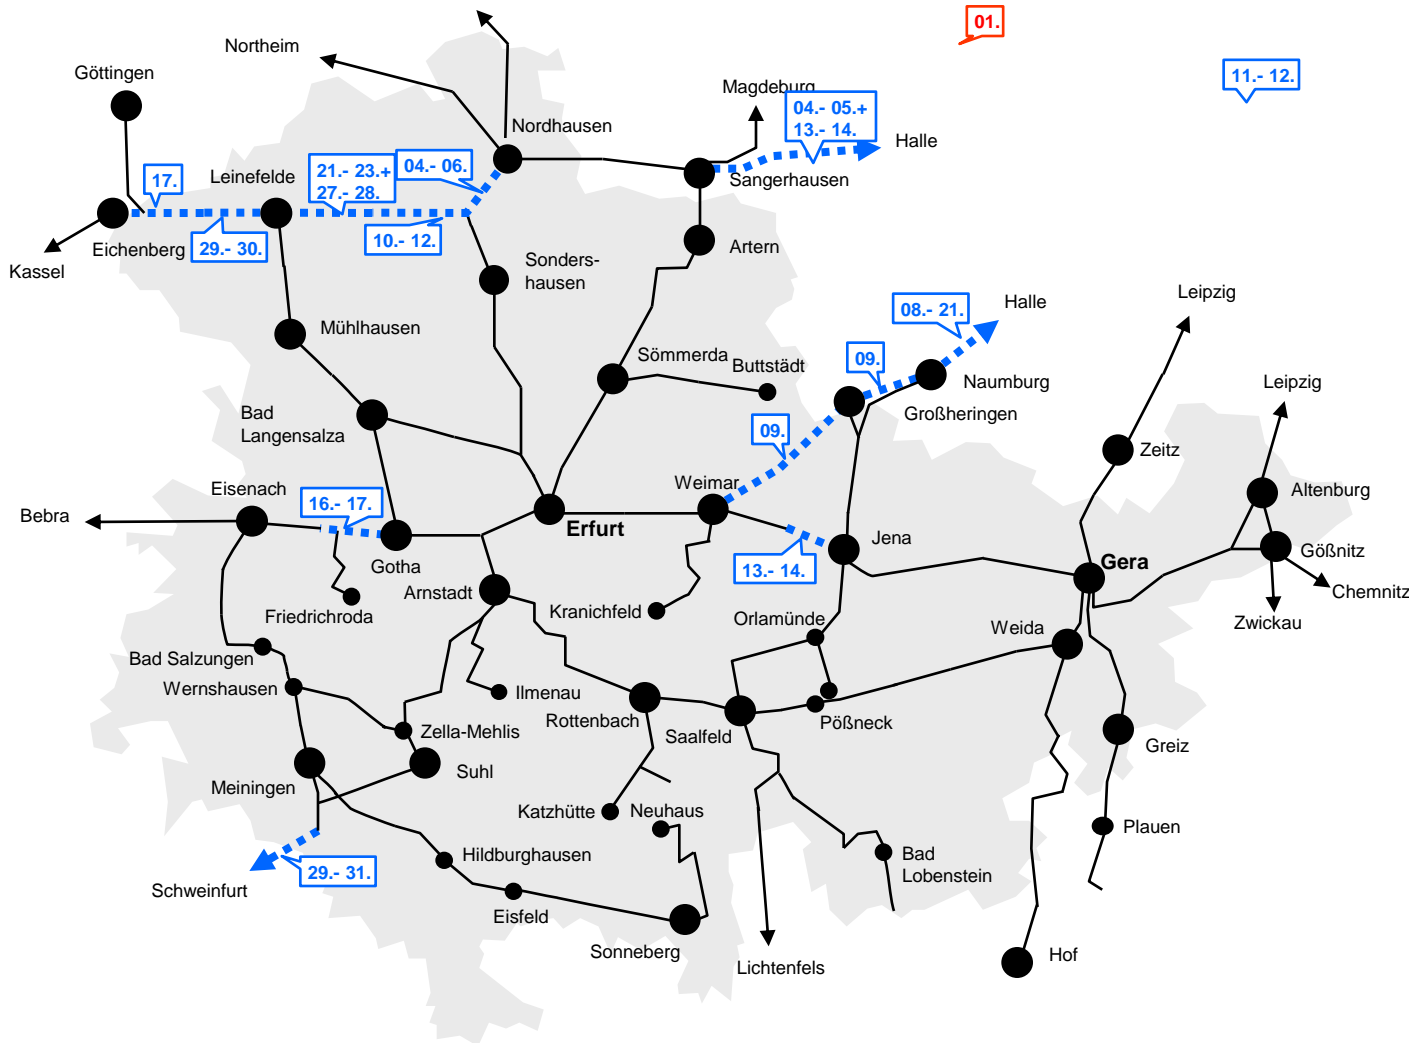

Bauarbeiten in Thüringen Vorschau Monat Januar 2018

Legende

- Für diese Strecken sind keine Bauarbeiten geplant.
- ⋯ blau: Einzelne Züge in Tagesrandlage sind von Bauarbeiten betroffen (vor 5 Uhr und nach 20 Uhr).
- ⋯ rot: Dieser Streckenabschnitt ist über den gesamten Tag von Bauarbeiten betroffen.

Informationen zu baubedingten Fahrplanänderungen

► bauinfos.deutschebahn.com/apps

Informationen unter
www.deutschebahn.com/bauinfos

In Kooperation mit: