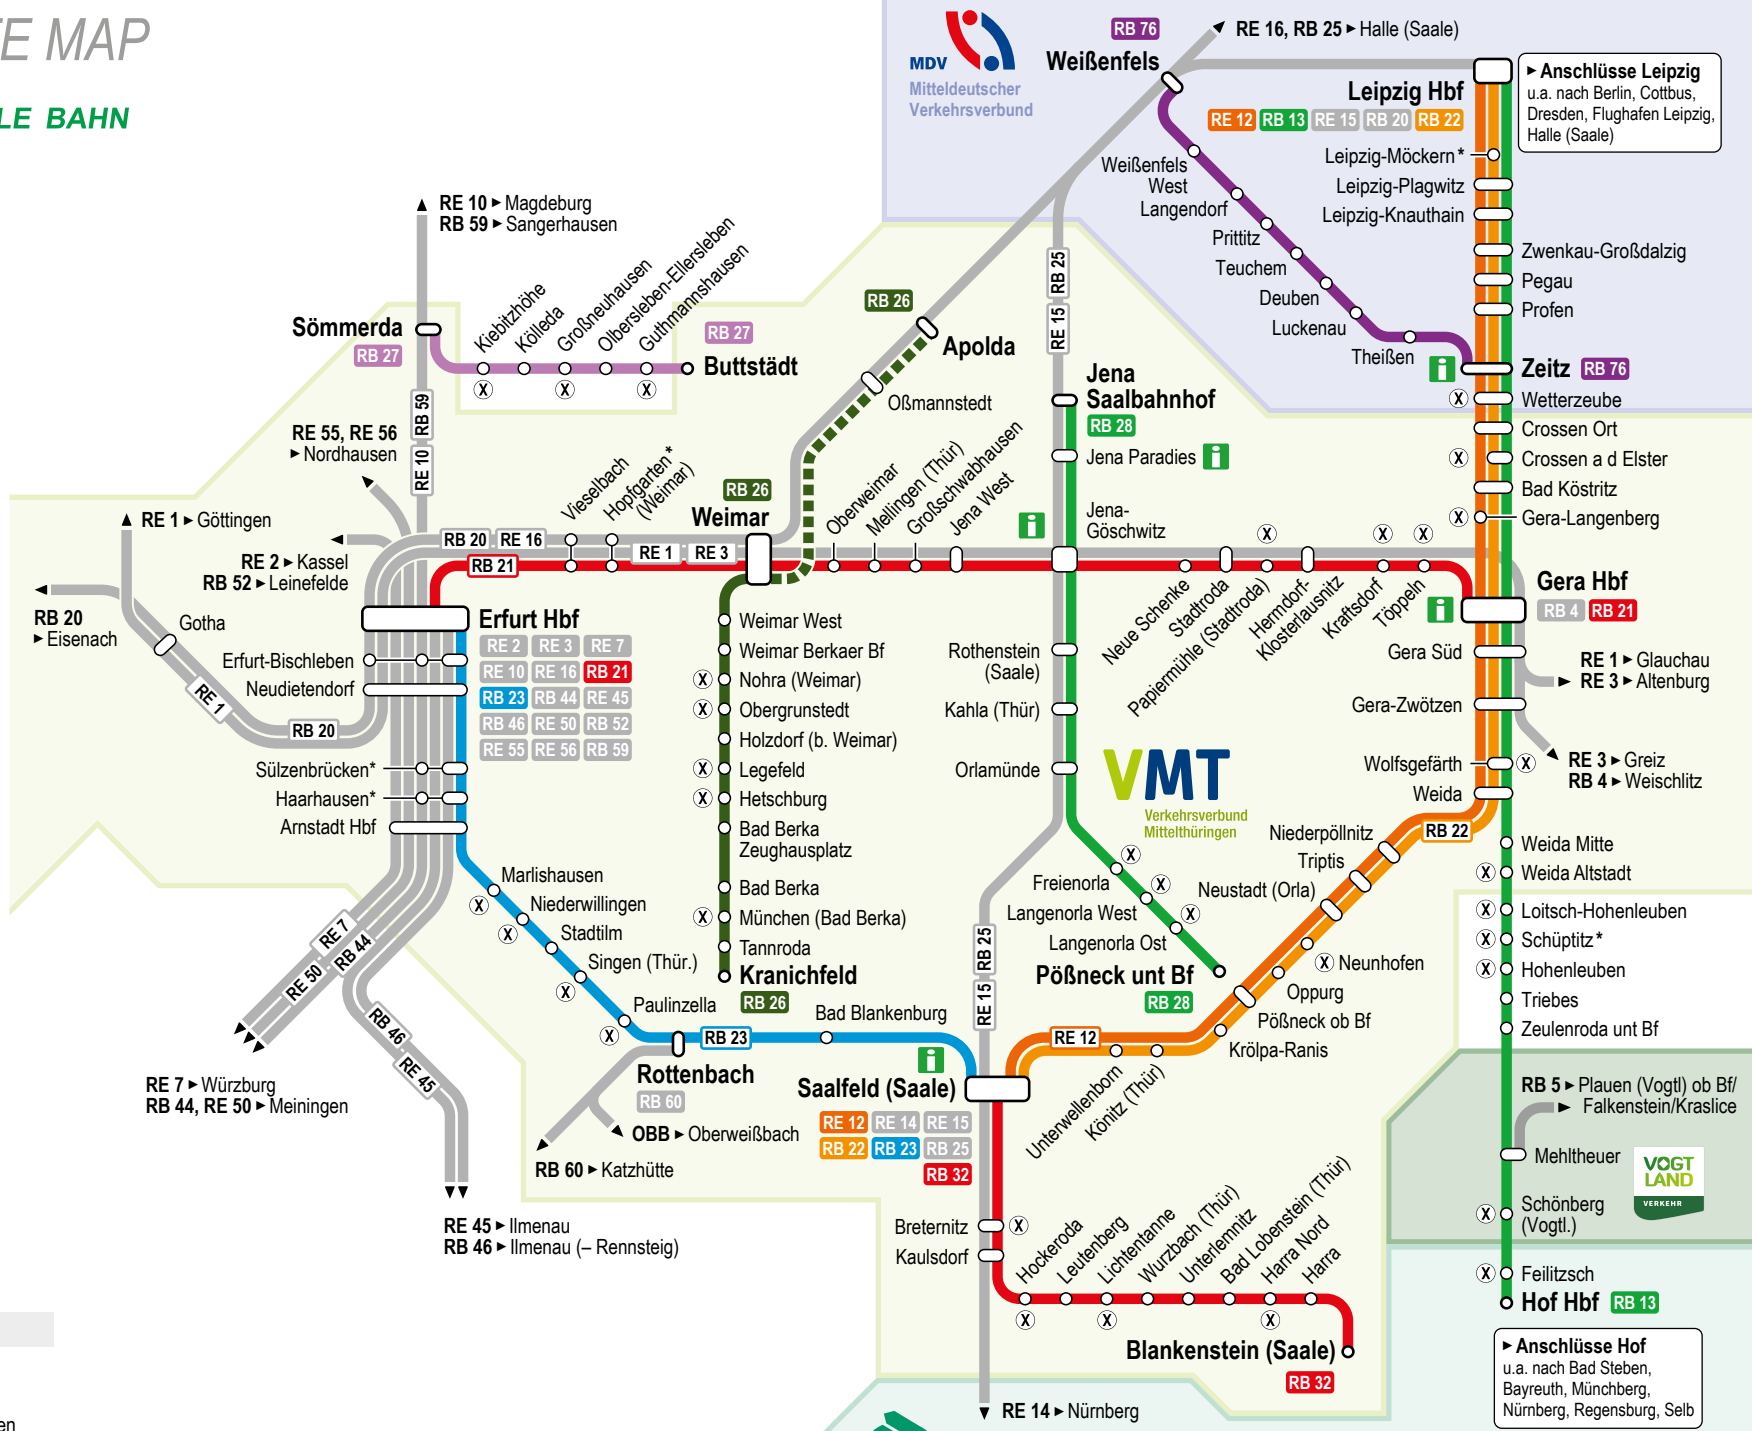

LINIENNETZ ROUTE MAP

ERFURTER BAHN

1. **RE 12** Leipzig Hbf – Gera Hbf – Saalfeld (Saale)
   - **RB 13** (Leipzig Hbf –) Gera Hbf – Hof Hbf
   - **RB 21** Erfurt Hbf – Weimar – Gera Hbf
   - **RB 22** Leipzig Hbf – Gera Hbf – Saalfeld (Saale)
   - **RB 26** (Apolda –) Weimar – Kranichfeld
   - **RB 28** Jena Saalb. – Pößneck unt. Bf
   - **RB 32** Saalfeld (Saale) – Blankenstein (Saale)
   - **RB 76** Zeitz – Weißenfels
2. ---
3. **RB 23** Erfurt Hbf – Arnstadt Hbf – Saalfeld (Saale)
   - **RB 27** Sömmerda – Buttstädt

Deutschlandweite Fahrplanauskunft:
erfurter-bahn.de

LEGENDE LEGEND

- ..... Linie verkehrt nur mit einzelnen Zügen
  runs only with a few trains
- ——— Linie anderer Eisenbahnverkehrsunternehmen
  (es sind nicht alle Bahnhöfe dargestellt)
  other trains (not all stations are shown)

- ⊗ Bedarfshalt request stop
- Halt einzelner Züge only some trains stop
- **i** Kunden-/Servicecenter customer center

© Erfurter Bahn GmbH | 01/2025

► Anschlüsse Leipzig
u.a. nach Berlin, Cottbus, Dresden, Flughafen Leipzig, Halle (Saale)

► Anschlüsse Hof
u.a. nach Bad Steben, Bayreuth, Münchberg, Nürnberg, Regensburg, Selb