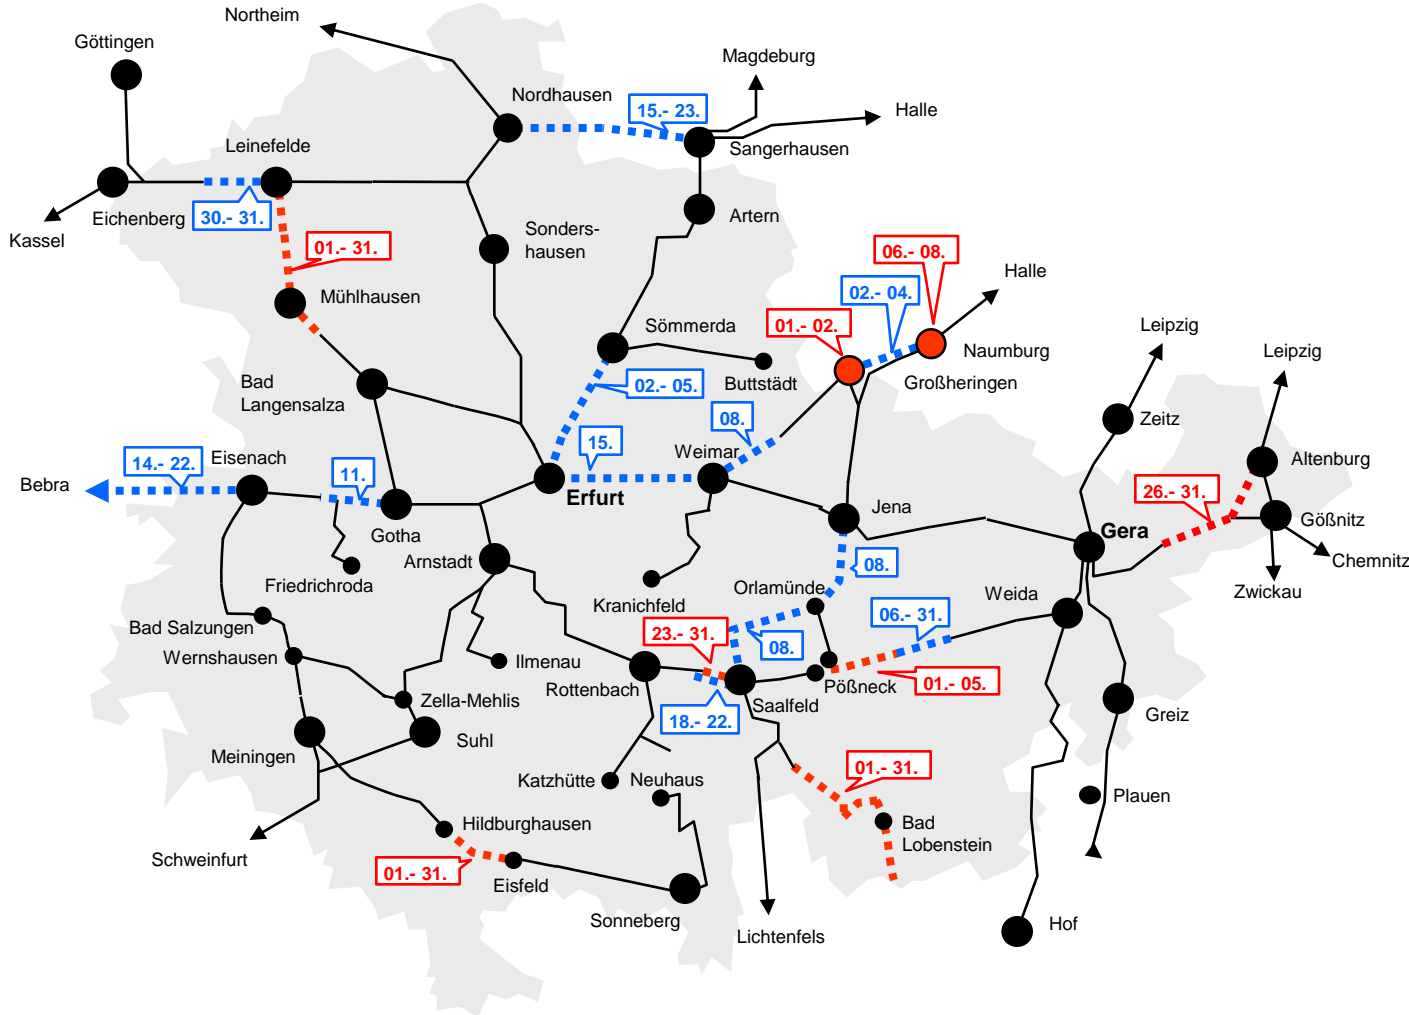

Bauarbeiten in Thüringen Vorschau Monat Juli 2018

Legende

- Für diese Strecken sind keine Bauarbeiten geplant.
- blau: Einzelne Züge in Tagesrandlage sind von Bauarbeiten betroffen (vor 5 Uhr und nach 20 Uhr).
- rot: Dieser Streckenabschnitt ist über den gesamten Tag von Bauarbeiten betroffen.

Informationen unter
www.bahn.de/bauarbeiten

In Kooperation mit: