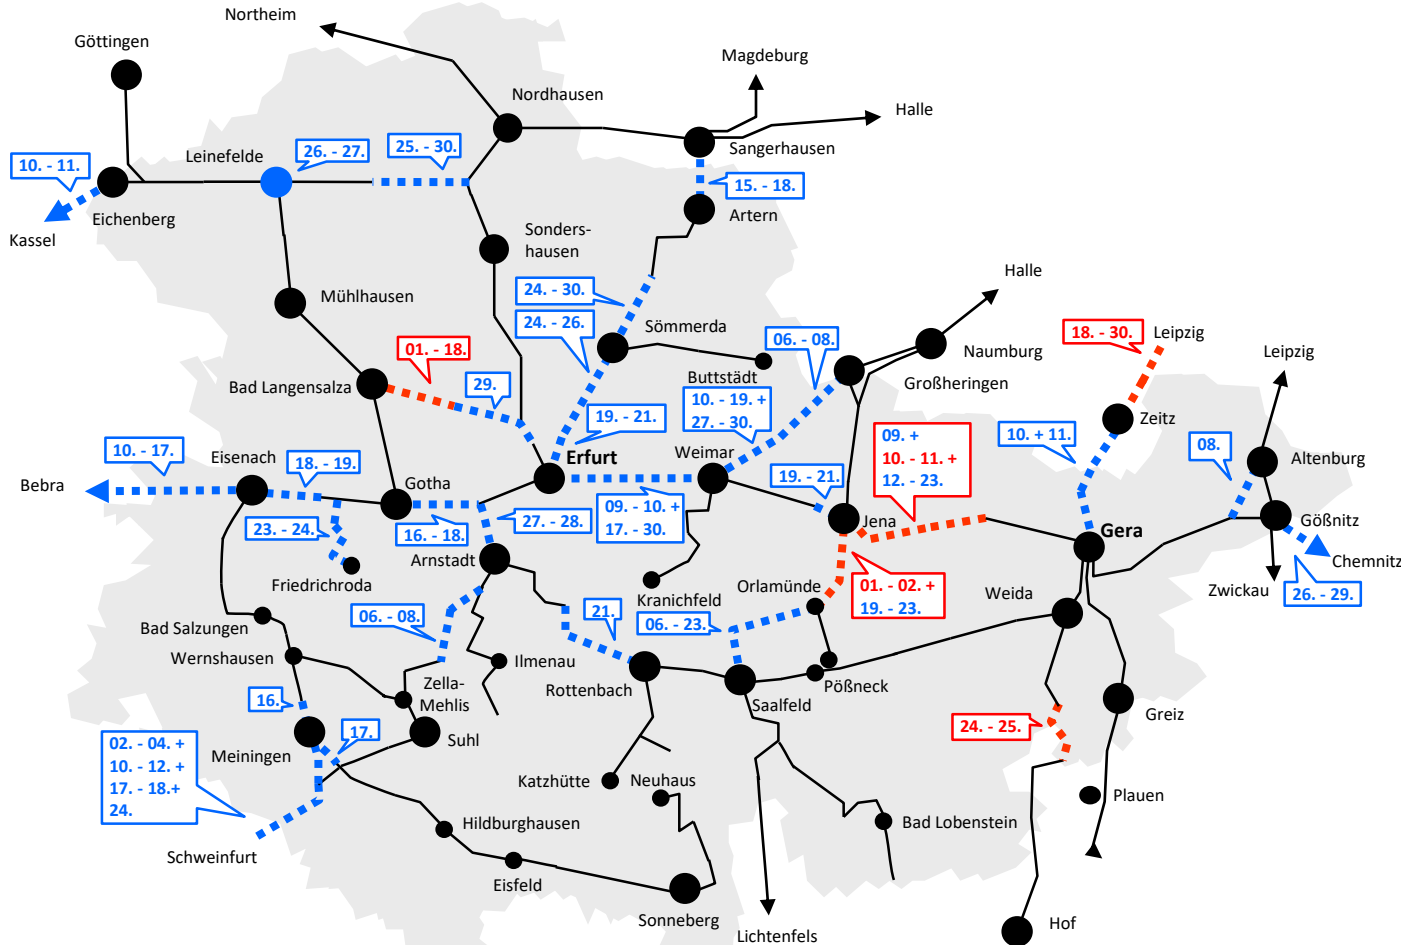

Bauarbeiten in Thüringen

Vorschau Monat April 2021

Legende

— Für diese Strecken sind keine Bauarbeiten geplant.

⋯ blau: Einzelne Züge in Tagesrandlage sind von Bauarbeiten betroffen (vor 5 Uhr und nach 20 Uhr).

⋯ rot: Dieser Streckenabschnitt ist über den gesamten Tag von Bauarbeiten betroffen.

Informationen unter
bauvorschaukarte.thueringen.de

In Kooperation mit: