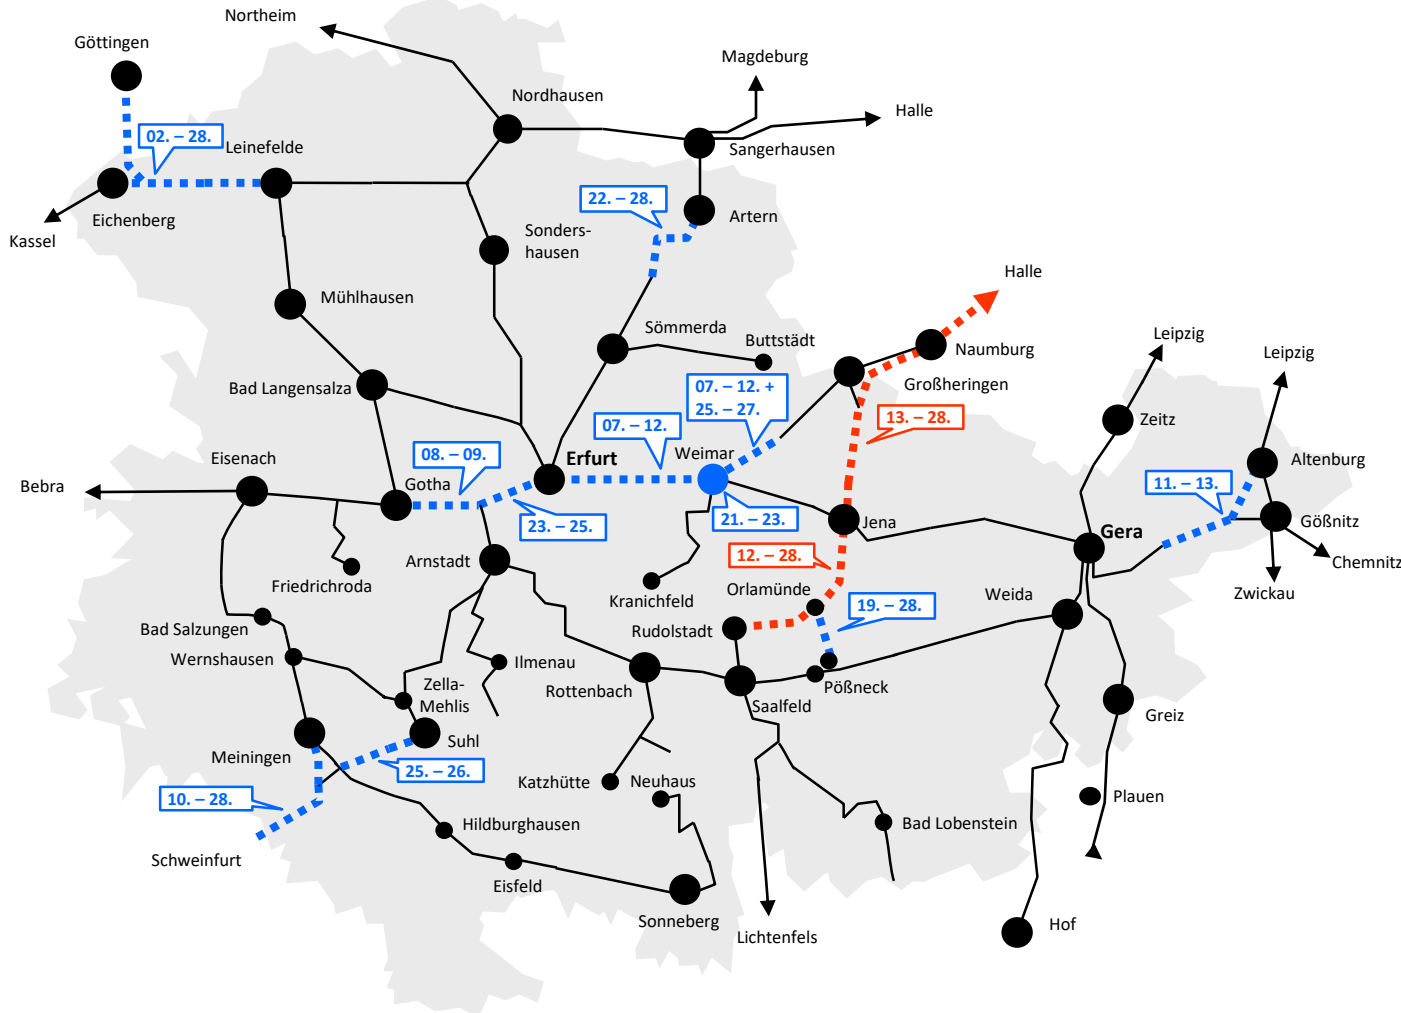

# Bauarbeiten in Thüringen

## Vorschau Monat Februar 2021

### Legende

— Für diese Strecken sind keine Bauarbeiten geplant.

⋯ blau: Einzelne Züge in Tagesrandlage sind von Bauarbeiten betroffen (vor 5 Uhr und nach 20 Uhr).

⋯ rot: Dieser Streckenabschnitt ist über den gesamten Tag von Bauarbeiten betroffen.