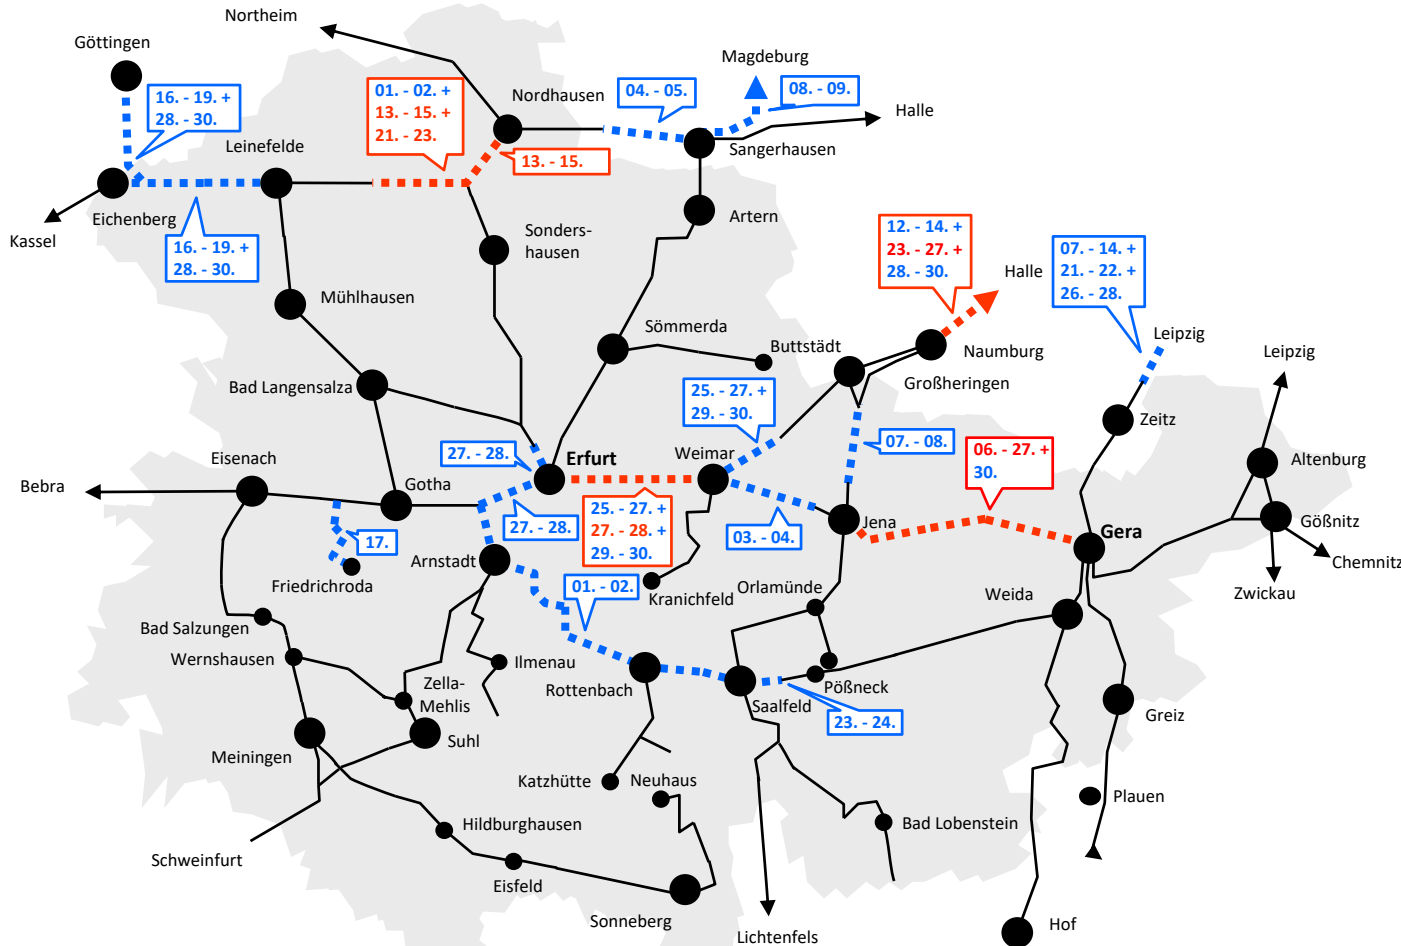

Bauarbeiten in Thüringen

Vorschau Monat November 2020

Legende

— Für diese Strecken sind keine Bauarbeiten geplant.

⋯ blau: Einzelne Züge in Tagesrandlage sind von Bauarbeiten betroffen (vor 5 Uhr und nach 20 Uhr).

⋯ rot: Dieser Streckenabschnitt ist über den gesamten Tag von Bauarbeiten betroffen.

Informationen unter bauvorschaukarte.thueringen.de

In Kooperation mit: