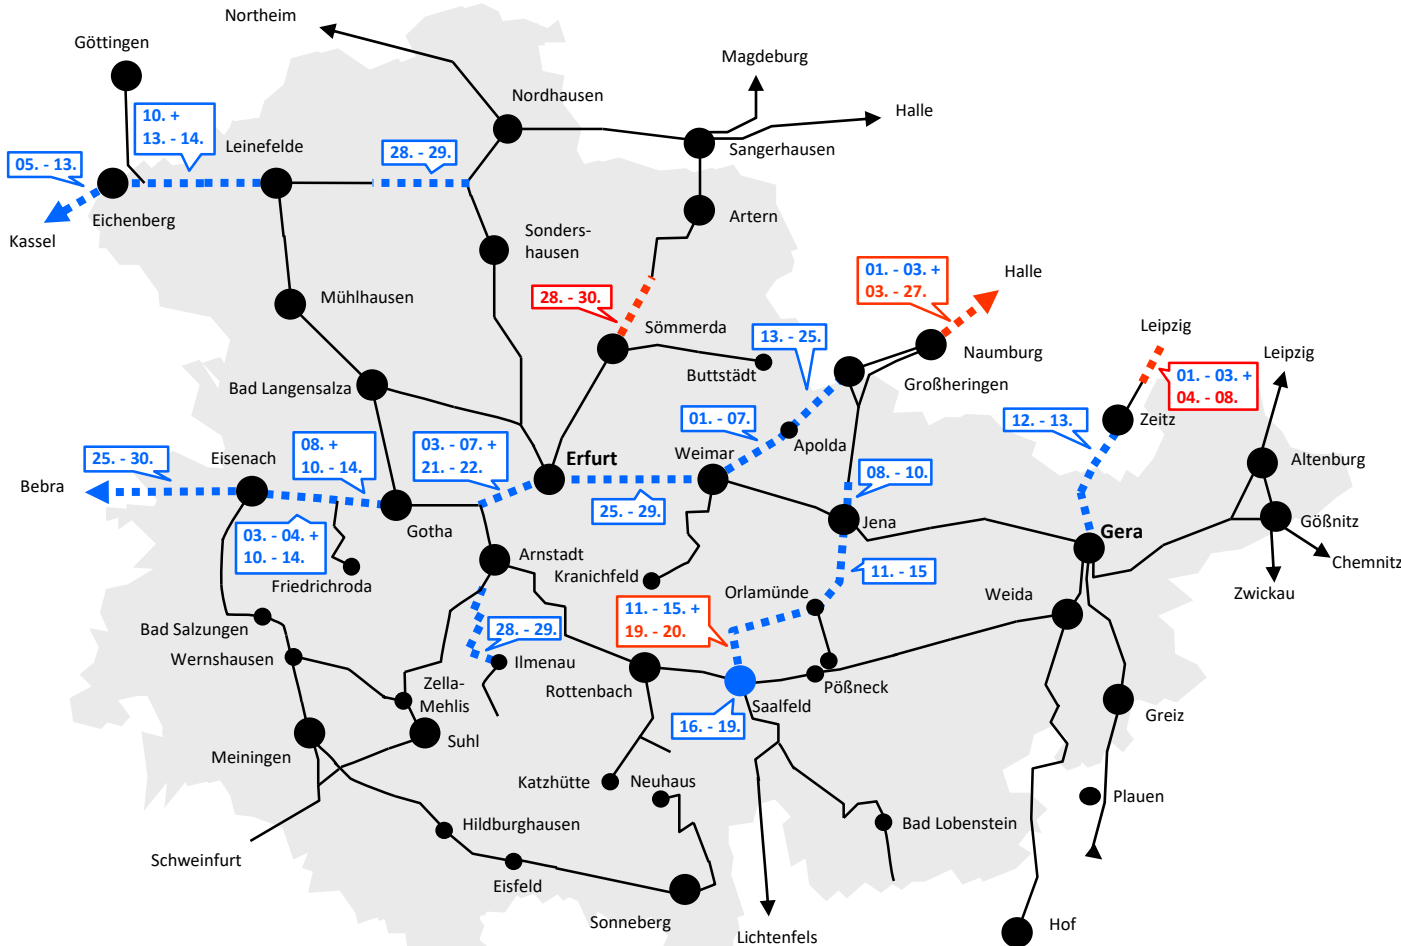

Bauarbeiten in Thüringen

Vorschau Monat September 2020

Legende

— Für diese Strecken sind keine Bauarbeiten geplant.

⋯ blau: Einzelne Züge in Tagesrandlage sind von Bauarbeiten betroffen (vor 5 Uhr und nach 20 Uhr).

⋯ rot: Dieser Streckenabschnitt ist über den gesamten Tag von Bauarbeiten betroffen.

Informationen unter bauvorschaukarte.thueringen.de

In Kooperation mit: