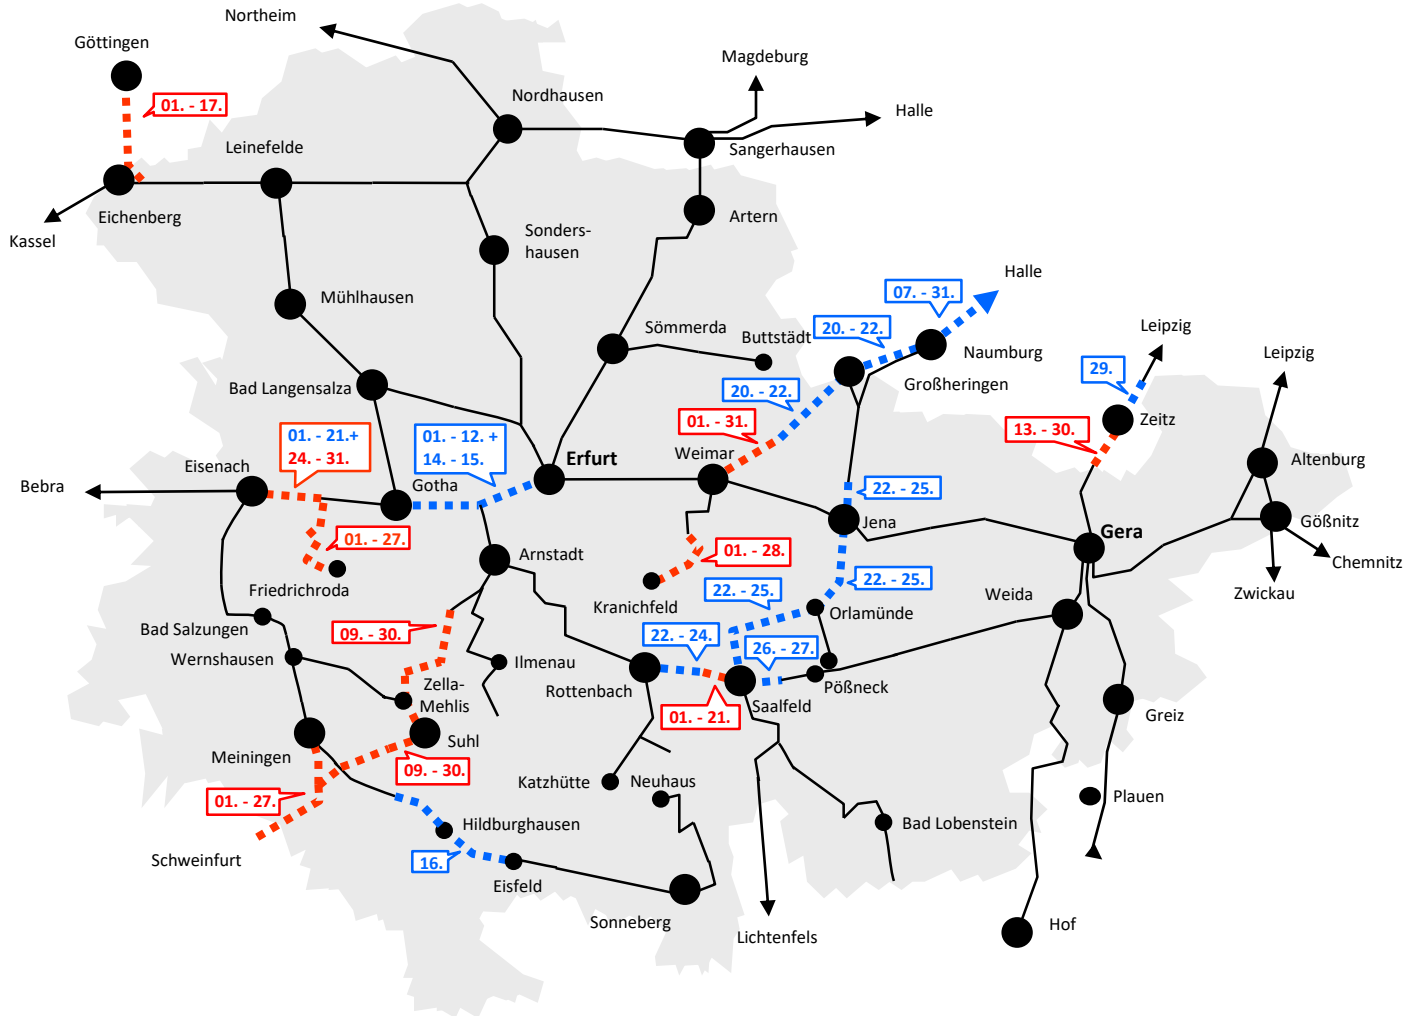

Bauarbeiten in Thüringen

Vorschau Monat August 2020

Legende

- Für diese Strecken sind keine Bauarbeiten geplant.
- blau: Einzelne Züge in Tagesrandlage sind von Bauarbeiten betroffen (vor 5 Uhr und nach 20 Uhr).
- rot: Dieser Streckenabschnitt ist über den gesamten Tag von Bauarbeiten betroffen.

Informationen unter
bauvorschaukarte.thueringen.de

In Kooperation mit: