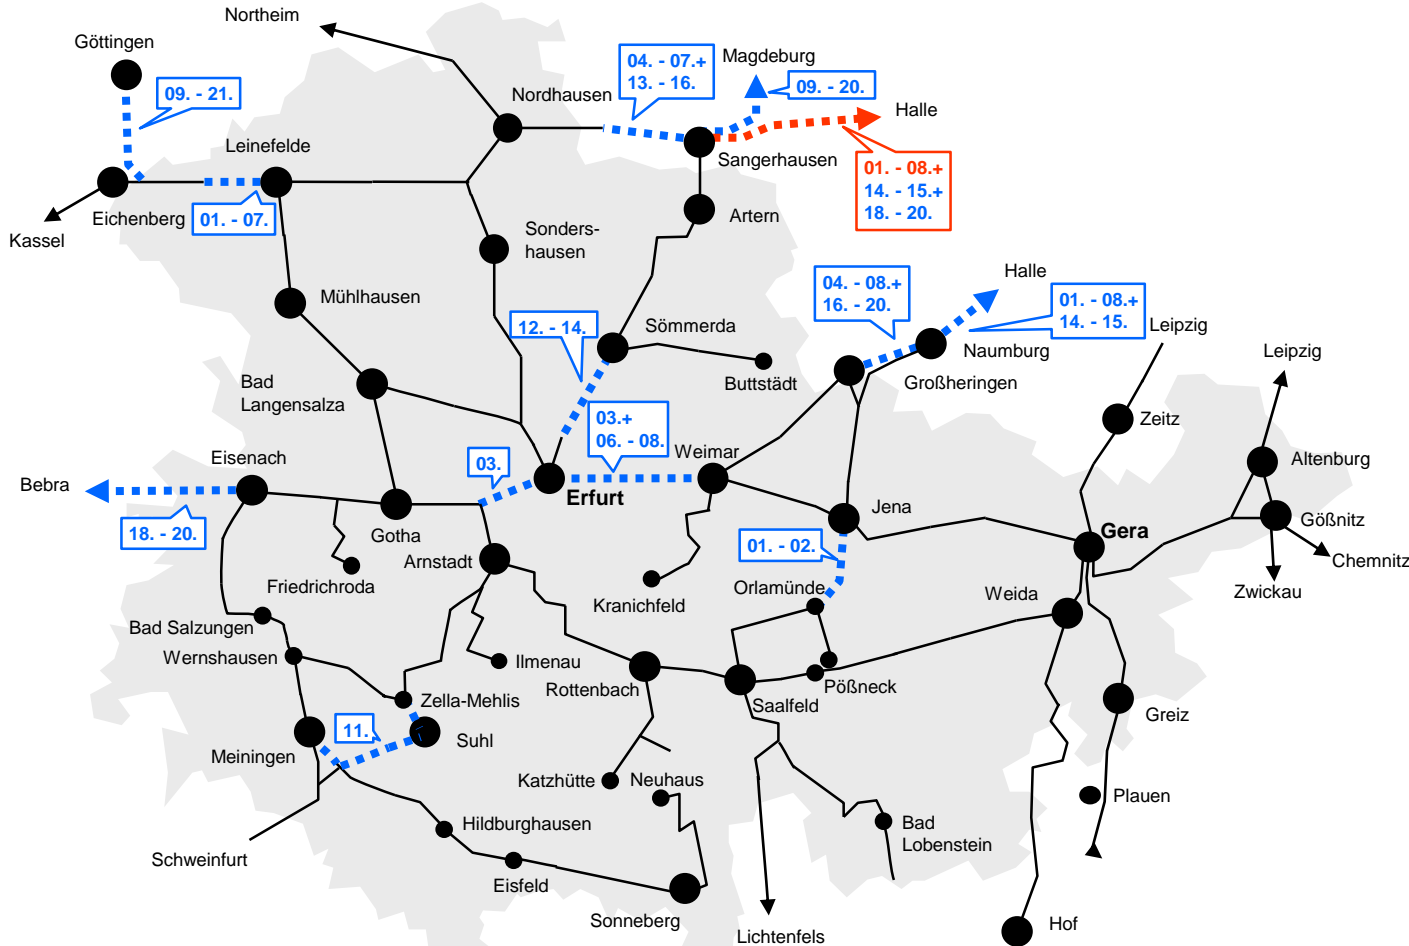

Bauarbeiten in Thüringen Vorschau Monat Dezember 2018

Legende

- Für diese Strecken sind keine Bauarbeiten geplant.
- blau: Einzelne Züge in Tagesrandlage sind von Bauarbeiten betroffen (vor 5 Uhr und nach 20 Uhr).
- rot: Dieser Streckenabschnitt ist über den gesamten Tag von Bauarbeiten betroffen.

Informationen unter
www.bahn.de/bauarbeiten

In Kooperation mit: