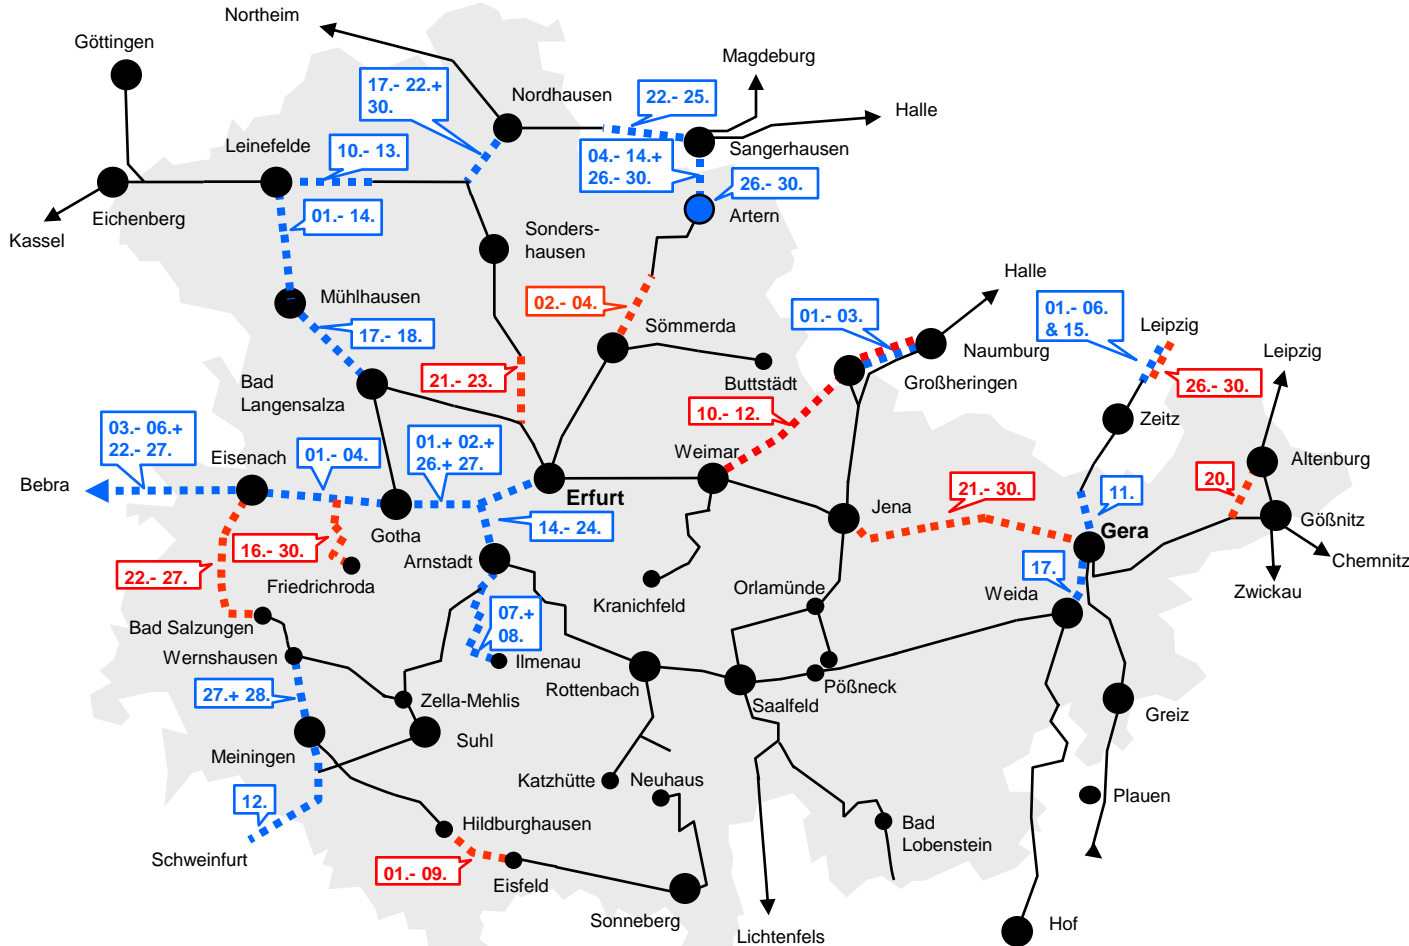

Bauarbeiten in Thüringen Vorschau Monat September 2018

Legende

- Für diese Strecken sind keine Bauarbeiten geplant.
- ⋯ blau: Einzelne Züge in Tagesrandlage sind von Bauarbeiten betroffen (vor 5 Uhr und nach 20 Uhr).
- ⋯ rot: Dieser Streckenabschnitt ist über den gesamten Tag von Bauarbeiten betroffen.

Informationen unter
www.bahn.de/bauarbeiten

In Kooperation mit: