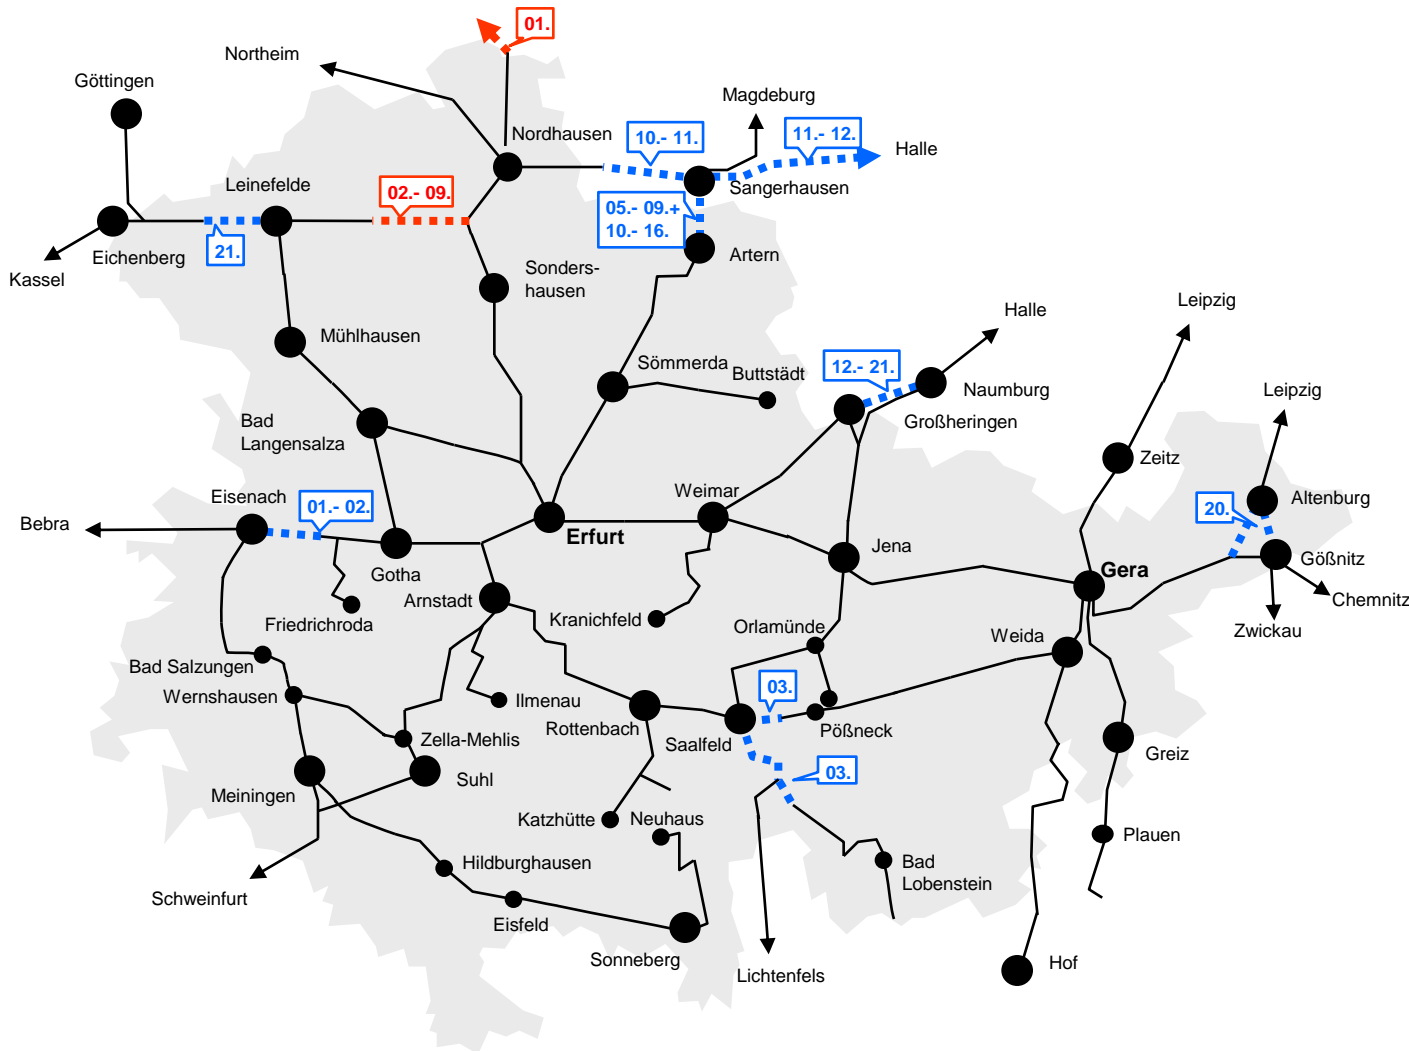

Bauarbeiten in Thüringen Vorschau Monat Dezember 2017

Legende

- Für diese Strecken sind keine Bauarbeiten geplant.
- blau: Einzelne Züge in Tagesrandlage sind von Bauarbeiten betroffen (vor 5 Uhr und nach 20 Uhr).
- rot: Dieser Streckenabschnitt ist über den gesamten Tag von Bauarbeiten betroffen.

Informationen zu baubedingten Fahrplanänderungen

► bauinfos.deutschebahn.com/apps

Informationen unter
www.deutschebahn.com/bauinfos

In Kooperation mit: