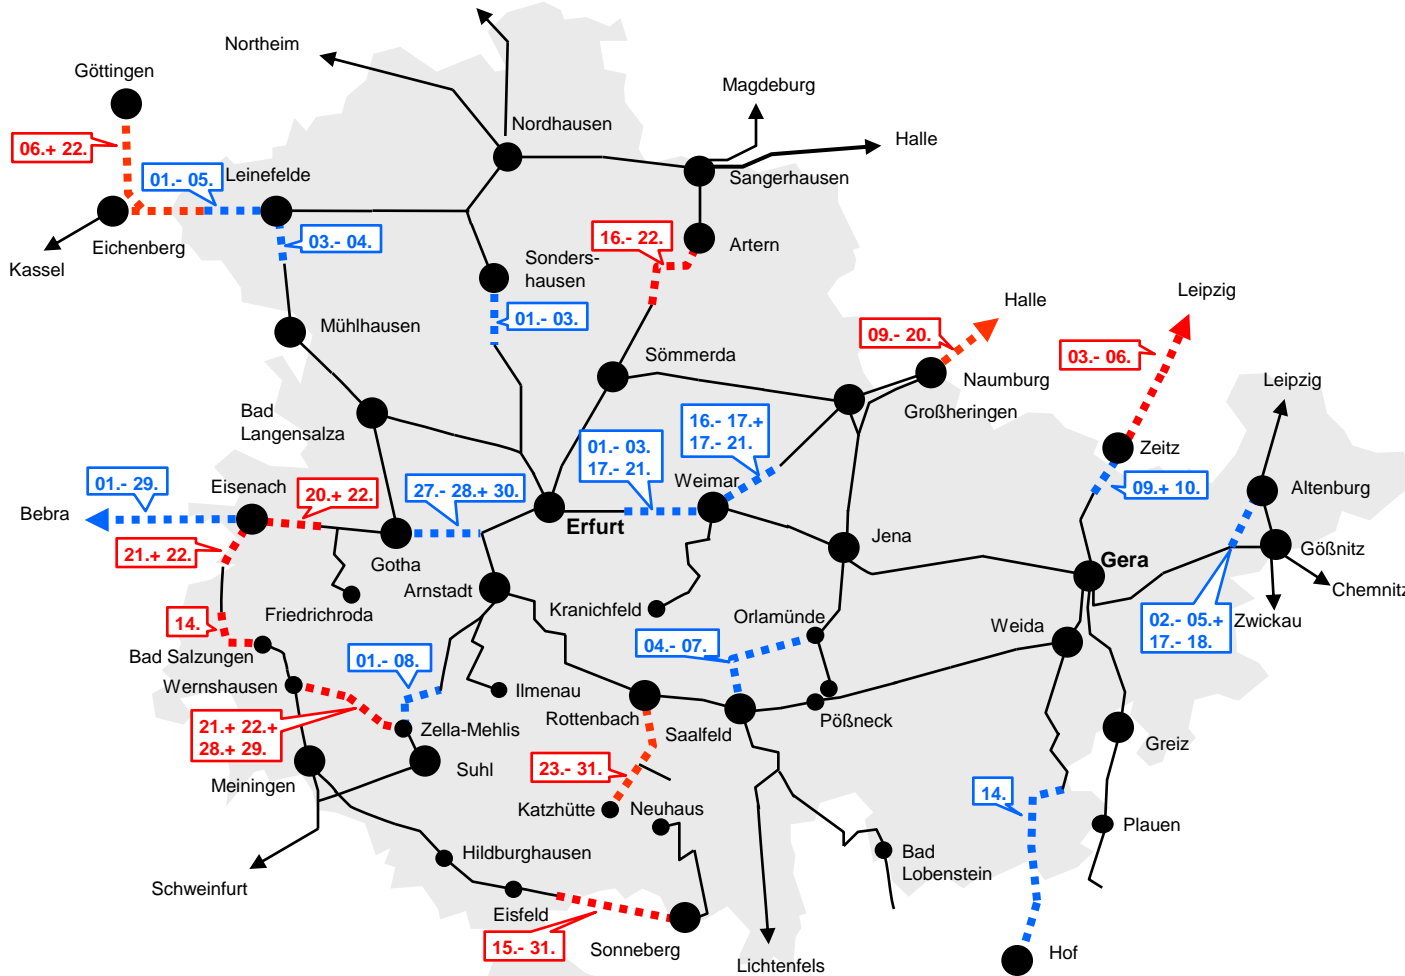

# Bauarbeiten in Thüringen Vorschau Monat Oktober 2017

## Legende

- Für diese Strecken sind keine Bauarbeiten geplant.
- blau: Einzelne Züge in Tagesrandlage sind von Bauarbeiten betroffen (vor 5 Uhr und nach 20 Uhr).
- rot: Dieser Streckenabschnitt ist über den gesamten Tag von Bauarbeiten betroffen.

In Kooperation mit:

Oberweißbacher Berg- und Schwarzatalbahn