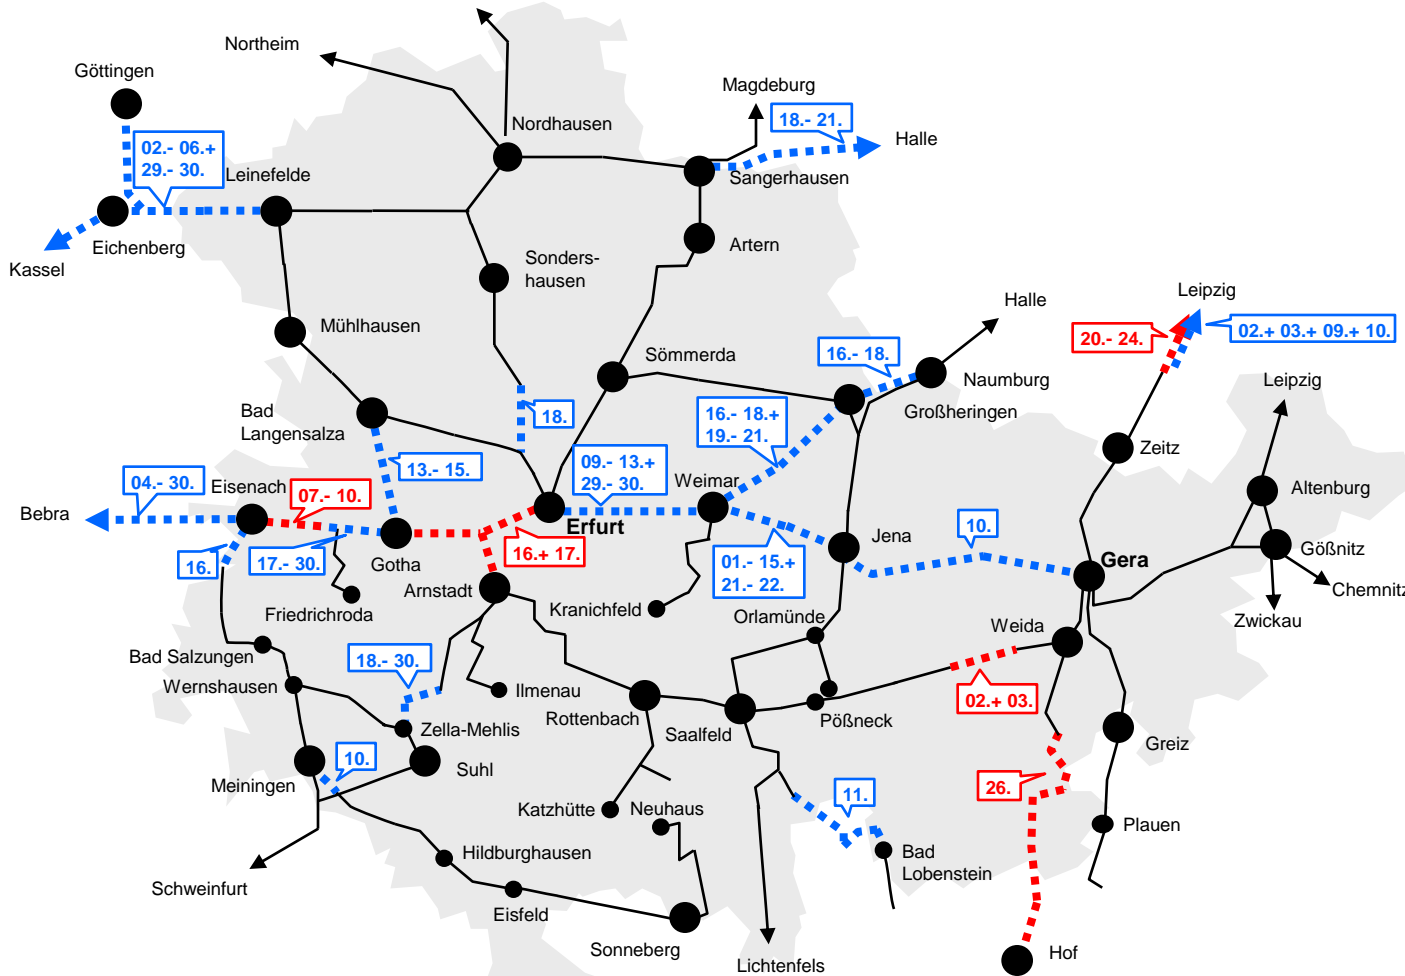

# Bauarbeiten in Thüringen

### Legende

- Für diese Strecken sind keine Bauarbeiten geplant.
- blau: Einzelne Züge in Tagesrandlage sind von Bauarbeiten betroffen (vor 5 Uhr und nach 20 Uhr).
- rot: Dieser Streckenabschnitt ist über den gesamten Tag von Bauarbeiten betroffen.

In Kooperation mit:

Oberweißbacher Berg- und Schwarzatalbahn