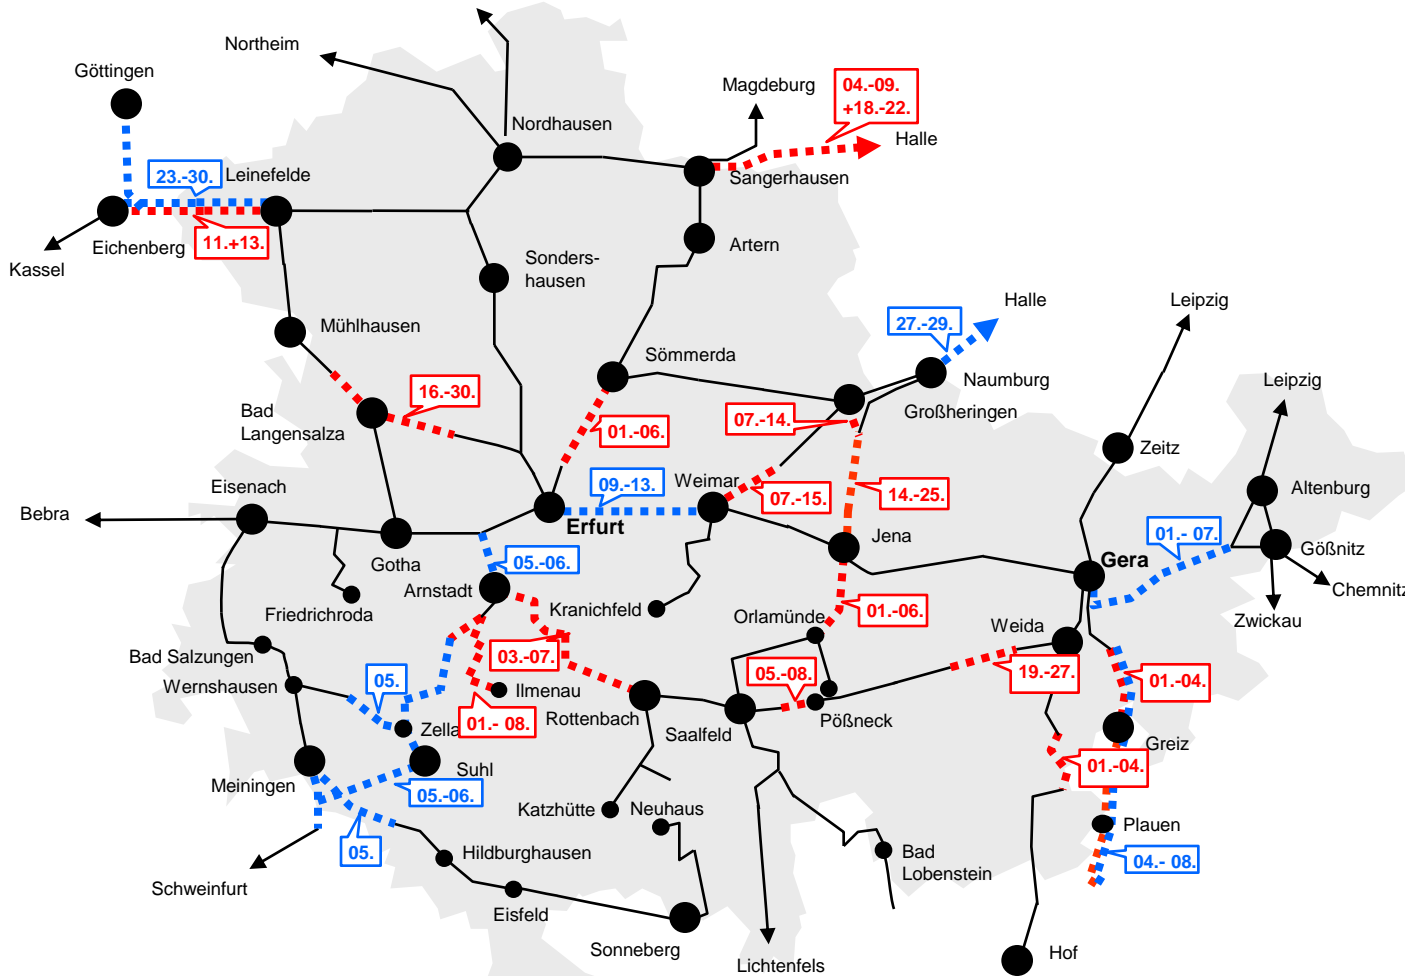

Bauarbeiten in Thüringen Vorschau Monat August 2017

Legende

- Für diese Strecken sind keine Bauarbeiten geplant.
- blau: Einzelne Züge in Tagesrandlage sind von Bauarbeiten betroffen (vor 5 Uhr und nach 20 Uhr).
- rot: Dieser Streckenabschnitt ist über den gesamten Tag von Bauarbeiten betroffen.

Informationen unter www.bahn.de/bauarbeiten

In Kooperation mit:

Oberweißbacher Berg- und Schwarzatalbahn