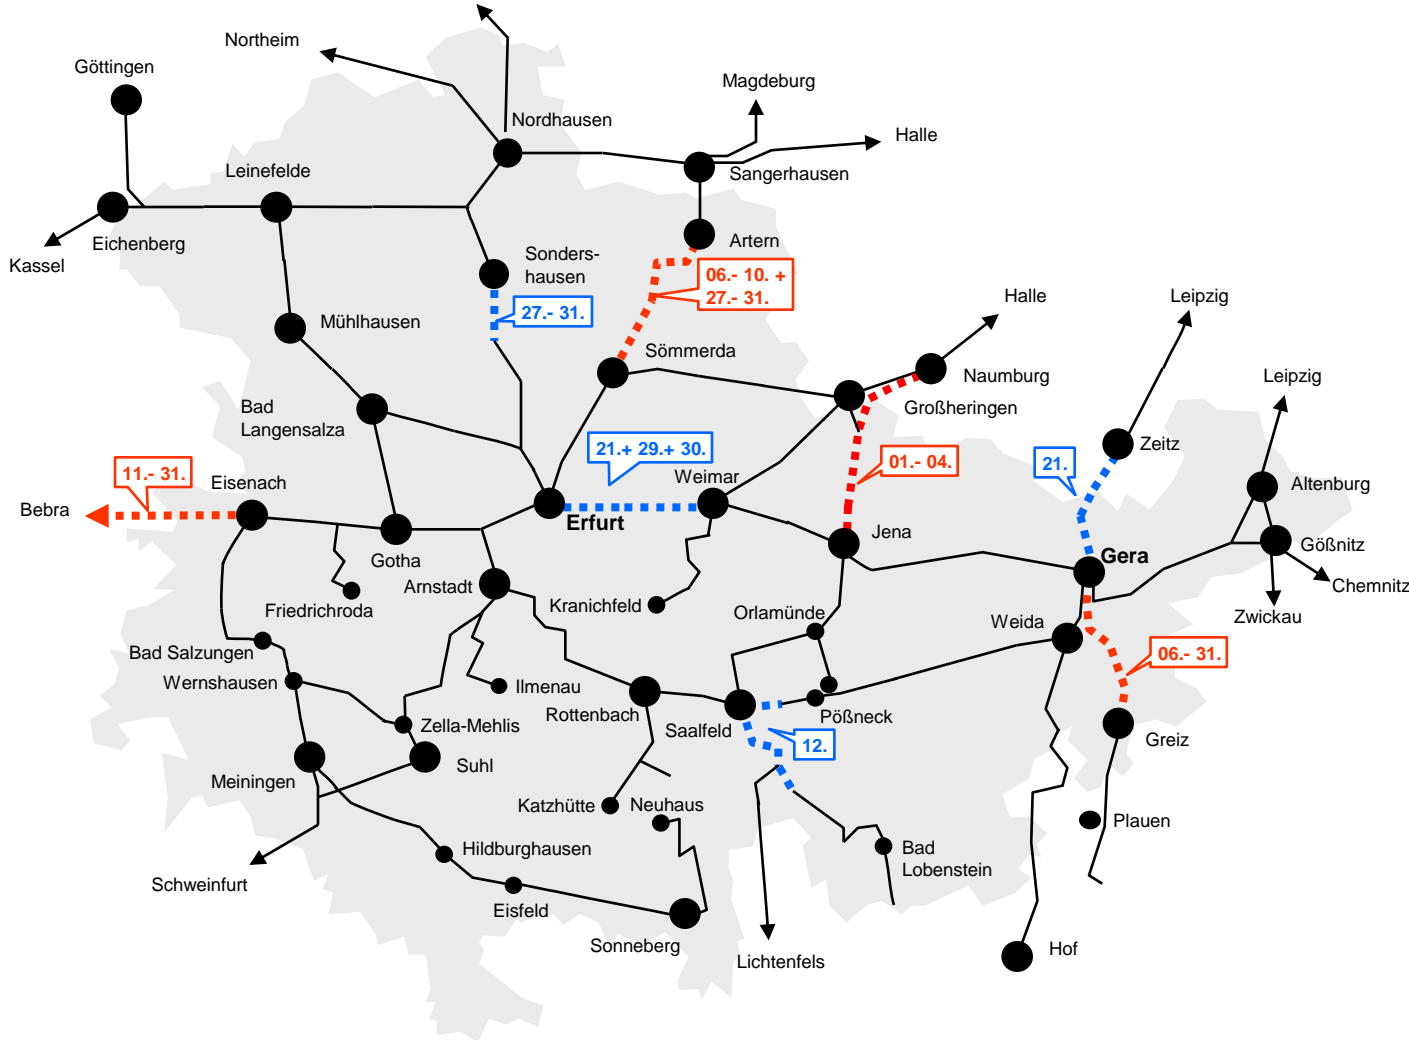

# Bauarbeiten in Thüringen Vorschau Monat März 2017

## Legende

- Für diese Strecken sind keine Bauarbeiten geplant.
- ⋯⋯⋯ blau: Einzelne Züge in Tagesrandlage sind von Bauarbeiten betroffen (vor 5 Uhr und nach 20 Uhr).
- ⋯⋯⋯ rot: Dieser Streckenabschnitt ist über den gesamten Tag von Bauarbeiten betroffen.

Informationen unter [www.bahn.de/bauarbeiten](http://www.bahn.de/bauarbeiten)

In Kooperation mit:

Oberweißbacher Berg- und Schwarzatalbahn