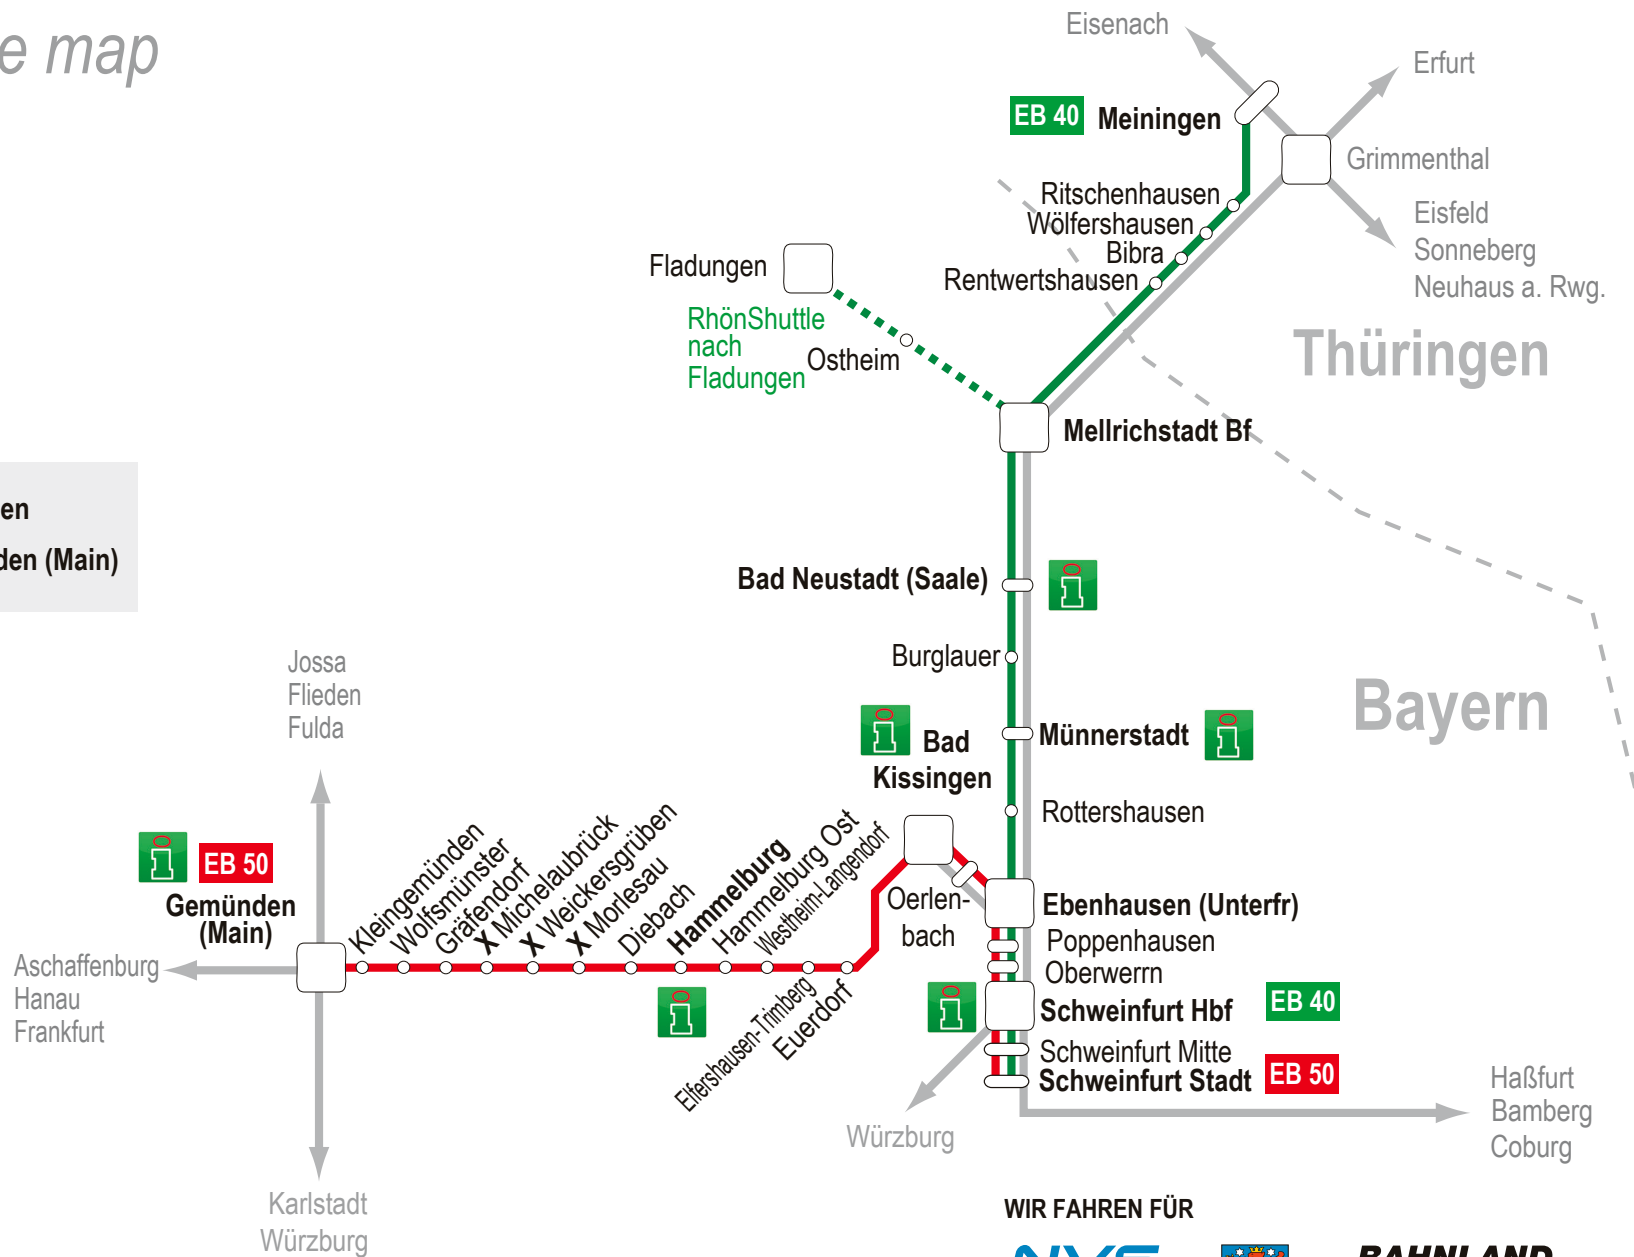

LINIENNETZ / route map

- EB 40** Schweinfurt Stadt ◀ ▶ Meiningen
- EB 50** Schweinfurt Stadt ◀ ▶ Gemünden (Main)

LEGENDE

- X = Bedarfshalt *request stop*
- ← = andere Eisenbahnlinien *only several trains*
-  = Service-Center (personenbedienter Verkauf des kompletten Fahrkartenangebots im DB Reisezentrum/DB Verkaufsstelle)

WIR FAHREN FÜR

BAHNLAND BAYERN
Zeit für Dich.