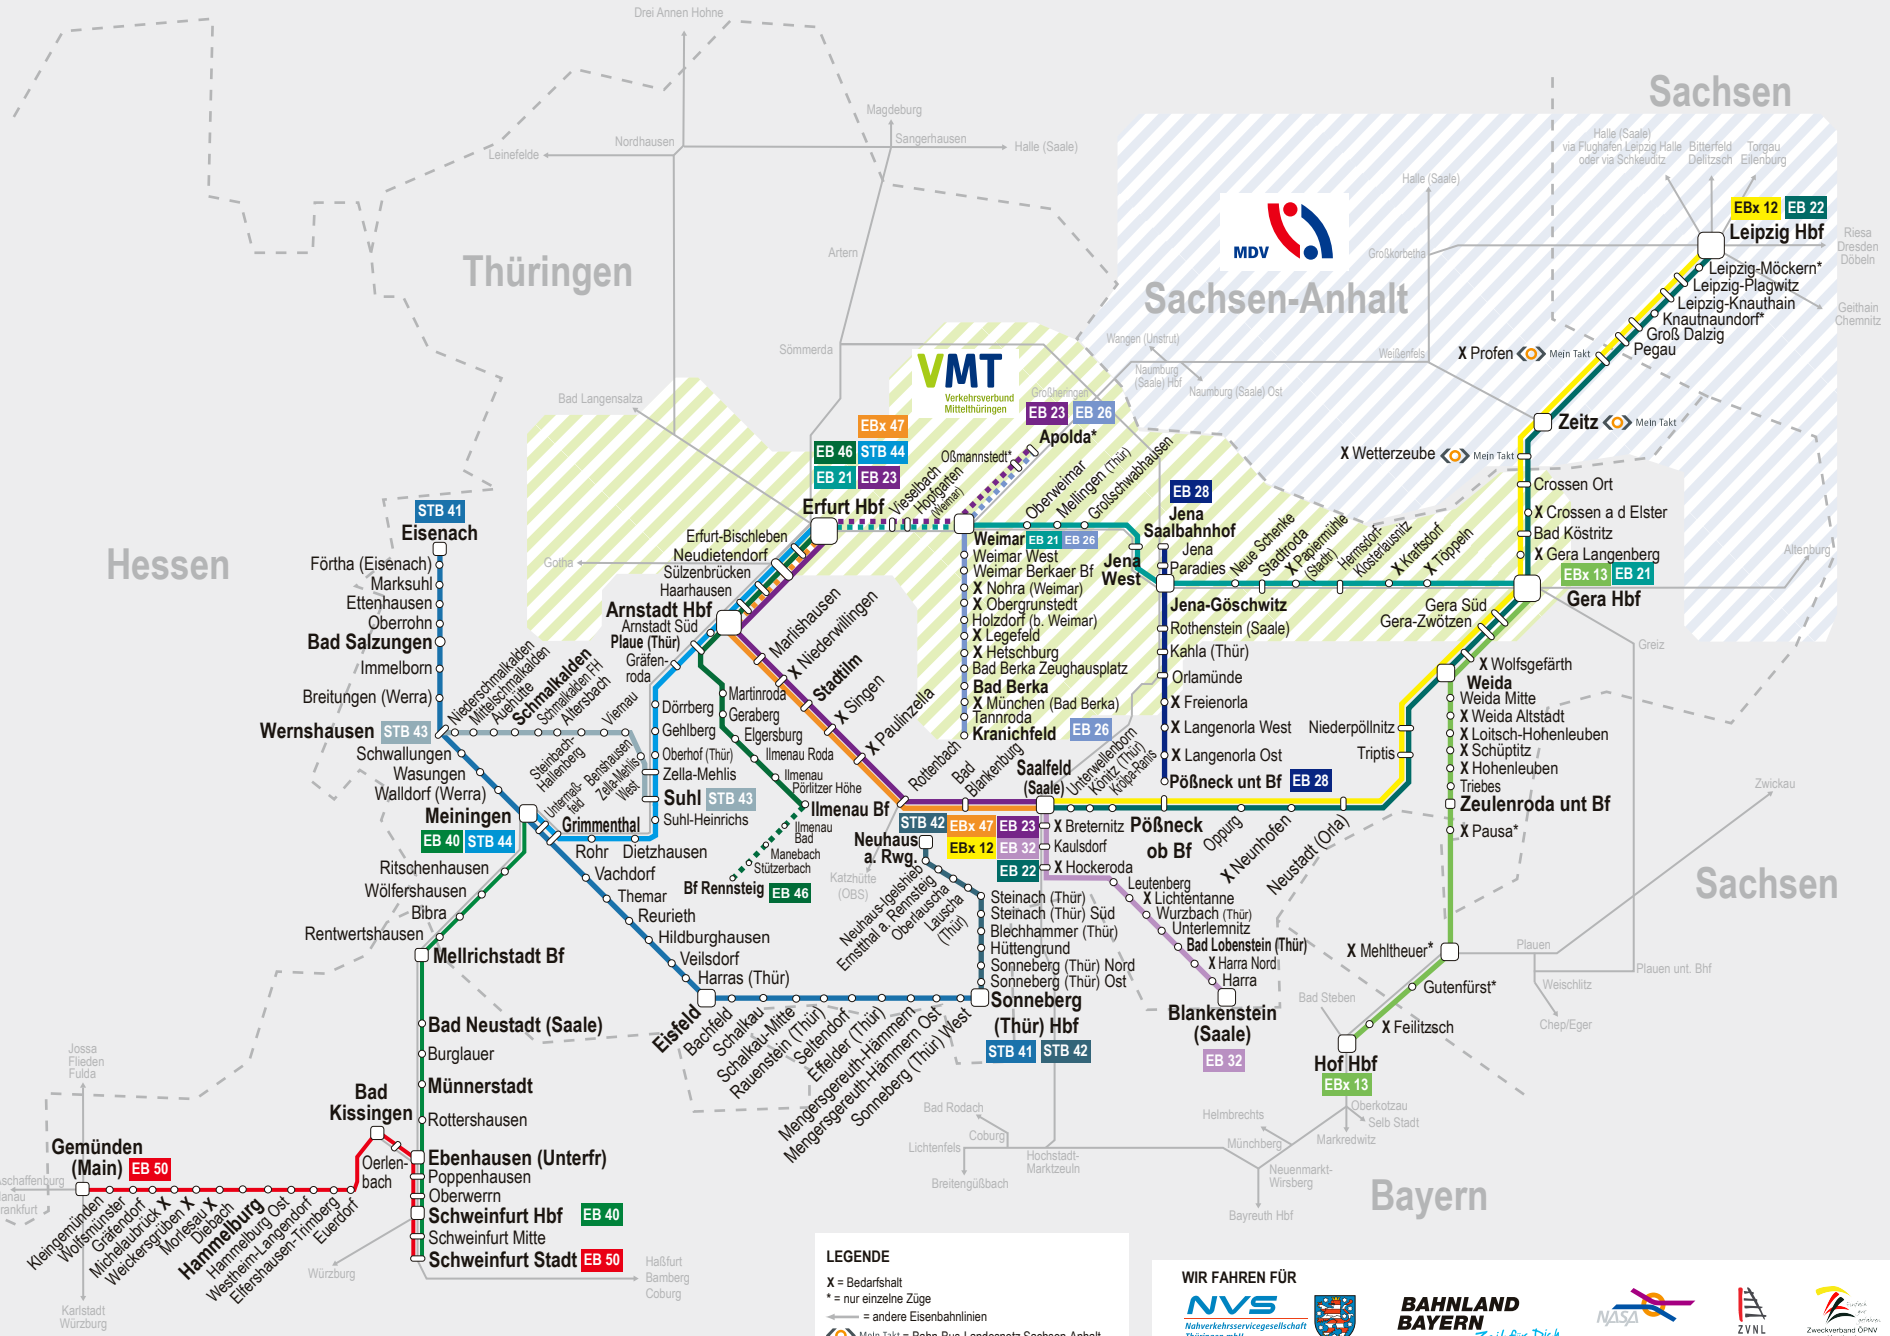

LINIENNETZ

EB 46 Erfurt Hbf ◄► Ilmenau Bf ◄► (Bf Rennsteig)

EB 40 Schweinfurt Stadt ◄► Meiningen
EB 50 Schweinfurt Stadt ◄► Gemünden (Main)

EBx 47 (Erfurt Hbf) ◄► Arnstadt Hbf ◄► Saalfeld (Saale)
EBx 12 Leipzig Hbf ◄► Saalfeld (Saale)
EBx 13 Gera Hbf ◄► Hof Hbf
EB 21 (Erfurt Hbf) ◄► Weimar ◄► Gera Hbf
EB 23 (Apolda) ◄► Erfurt Hbf ◄► Saalfeld (Saale)
EB 32 Saalfeld (Saale) ◄► Blankenstein (Saale)
EB 22 Leipzig Hbf ◄► Saalfeld (Saale)
EB 28 Jena Saalb. ◄► Pößneck unt. Bf
EB 26 (Apolda) ◄► Weimar ◄► Kranichfeld

STB 41 Eisenach ◄► Sonneberg (Thür) Hbf
STB 42 Sonneberg (Thür) Hbf ◄► Neuhaus am Rwg.
STB 43 Wernshausen ◄► Suhl
STB 44 Erfurt Hbf ◄► Meiningen

LEGENDE

- X = Bedarfshalt
- * = nur einzelne Züge
- = andere Eisenbahnlinien
- ◄► Mein Takt = Bahn-Bus-Landesnetz Sachsen-Anhalt

WIR FAHREN FÜR

NVS
Bahnerlebnis- und Servicegesellschaft Thüringen mbH

BAHNLAND BAYERN
Zeit für Dich.

ZVNL
Zweckverband Öffentl. Verkehrsbayern