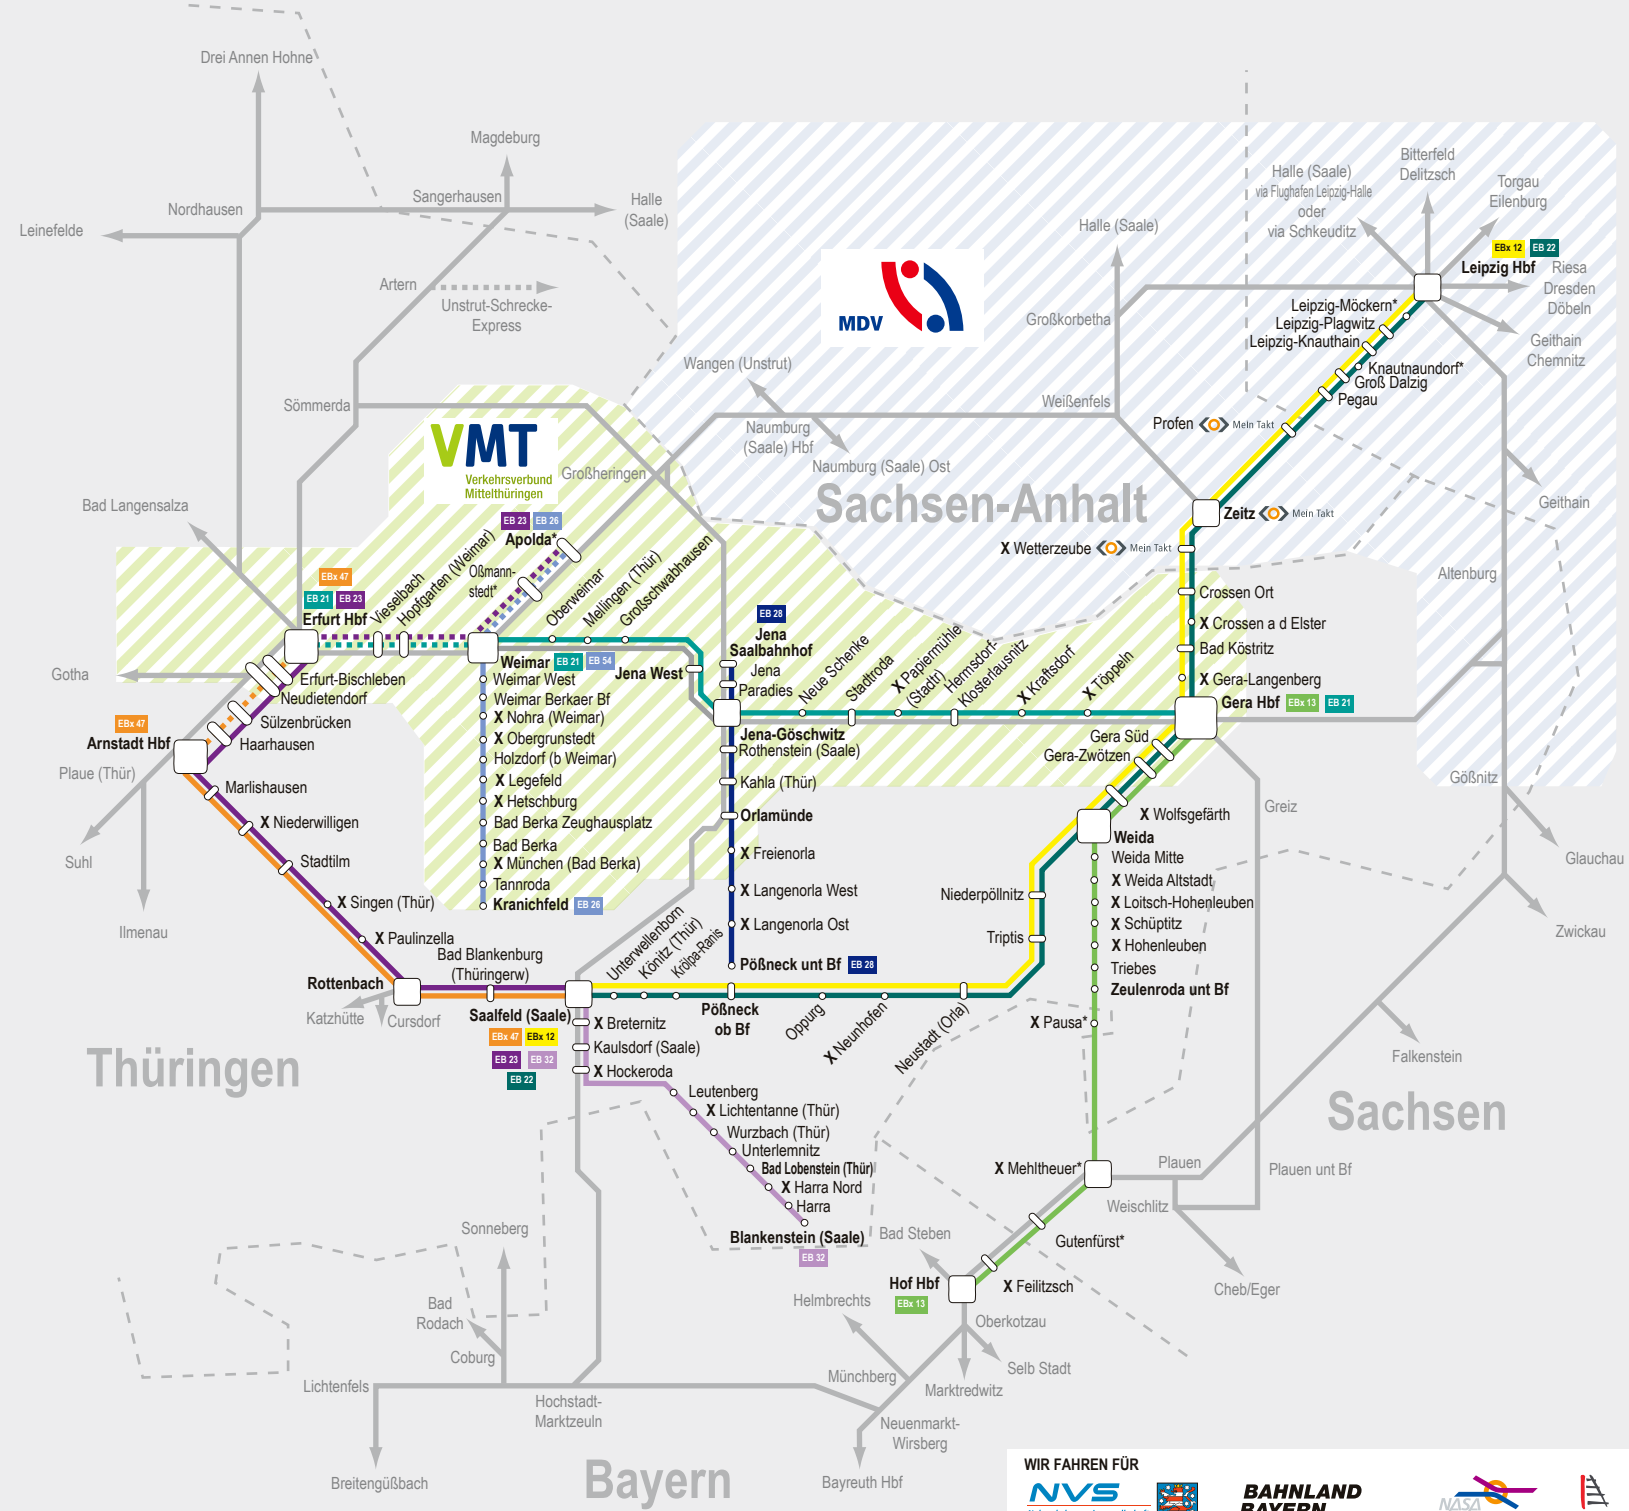

LINIENNETZ ROUTE MAP

ELSTER SAALE BAHN EB
Ein Netz der **EB**

- EBx 47** (Erfurt Hbf) ◄► Arnstadt Hbf ◄► Saalfeld (Saale)
- EBx 12** Leipzig Hbf ◄► Saalfeld (Saale)
- EBx 13** Gera Hbf ◄► Hof Hbf
- EB 21** (Erfurt Hbf) ◄► Weimar ◄► Gera Hbf
- EB 23** (Apolda) ◄► Erfurt Hbf ◄► Saalfeld (Saale)
- EB 32** Saalfeld (Saale) ◄► Blankenstein (Saale)
- EB 22** Leipzig Hbf ◄► Saalfeld (Saale)
- EB 28** Jena Saalb. ◄► Pößneck unt. Bf
- EB 26** (Apolda) ◄► Weimar ◄► Kranichfeld

LEGENDE LEGEND

- X** = Bedarfshalt *request stop*
- *** = nur einzelne Züge *only several trains*
- = andere Eisenbahnlinien *other railway lines*
- Mein Takt = Bahn-Bus-Landesnetz Sachsen-Anhalt
Train-Bus-Network of Saxony-Anhalt

WIR FAHREN FÜR