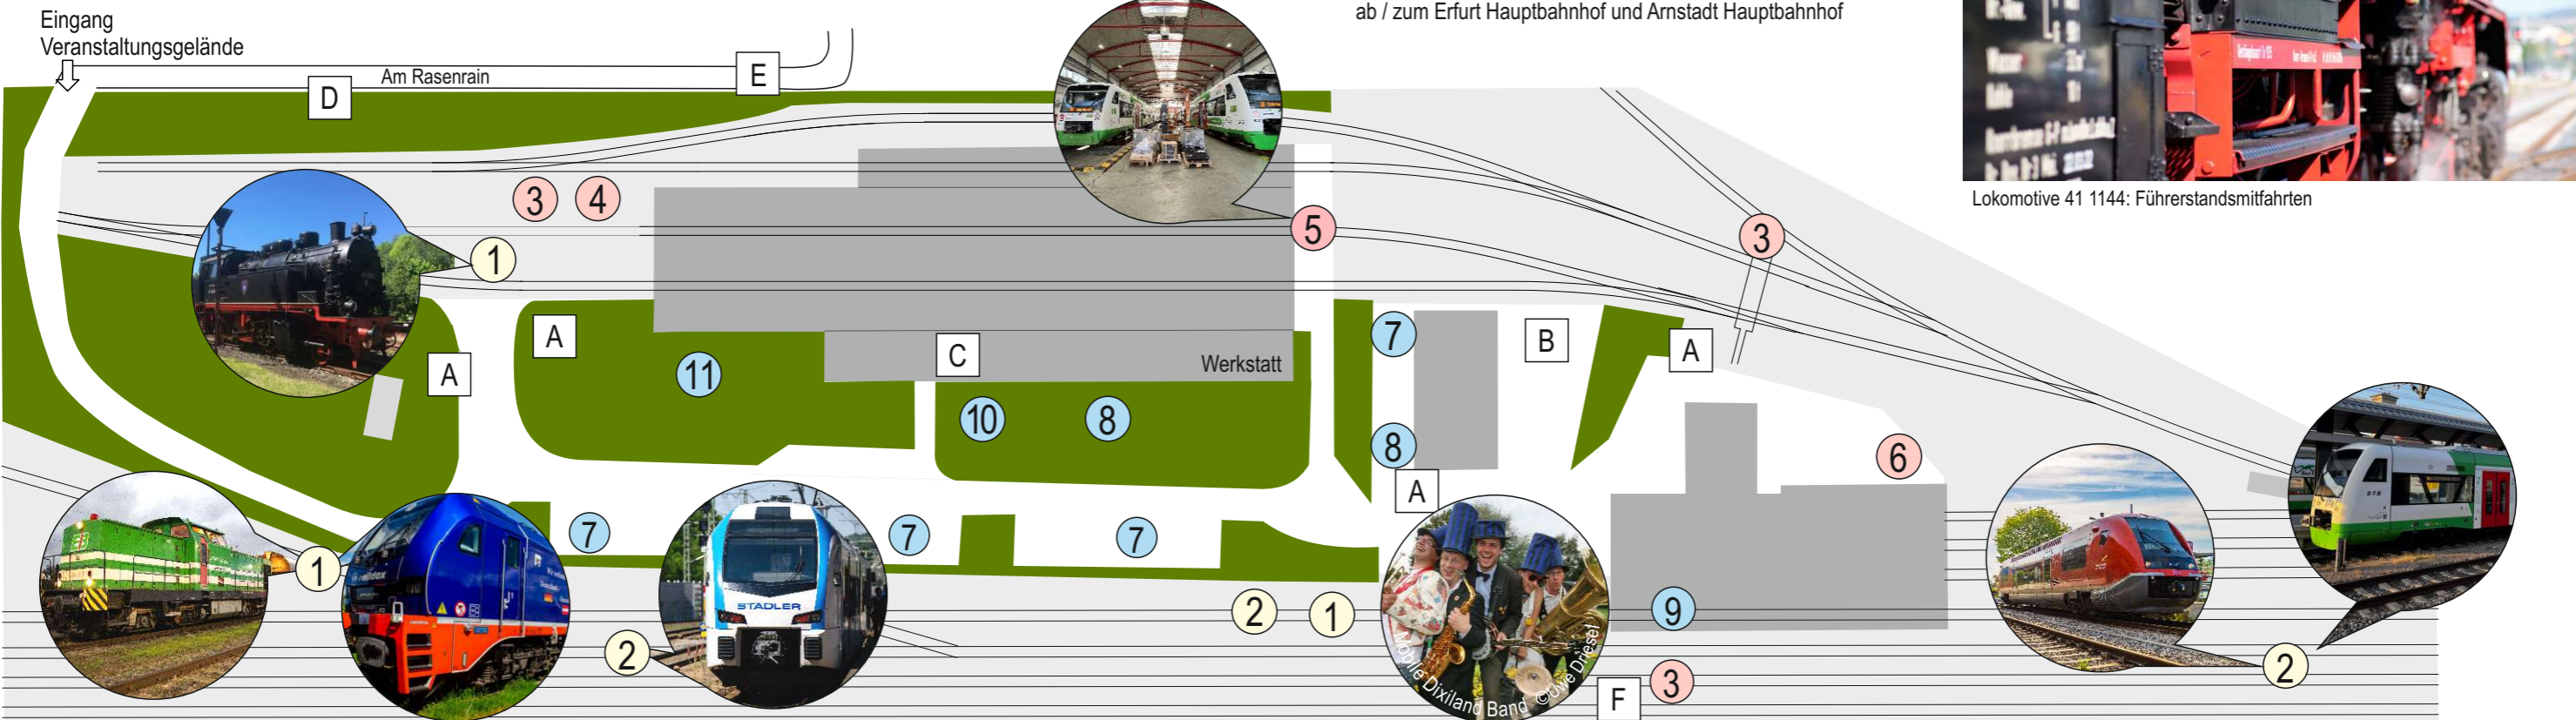

Lokomotive 41 1144: Führerstandsmitfahrten