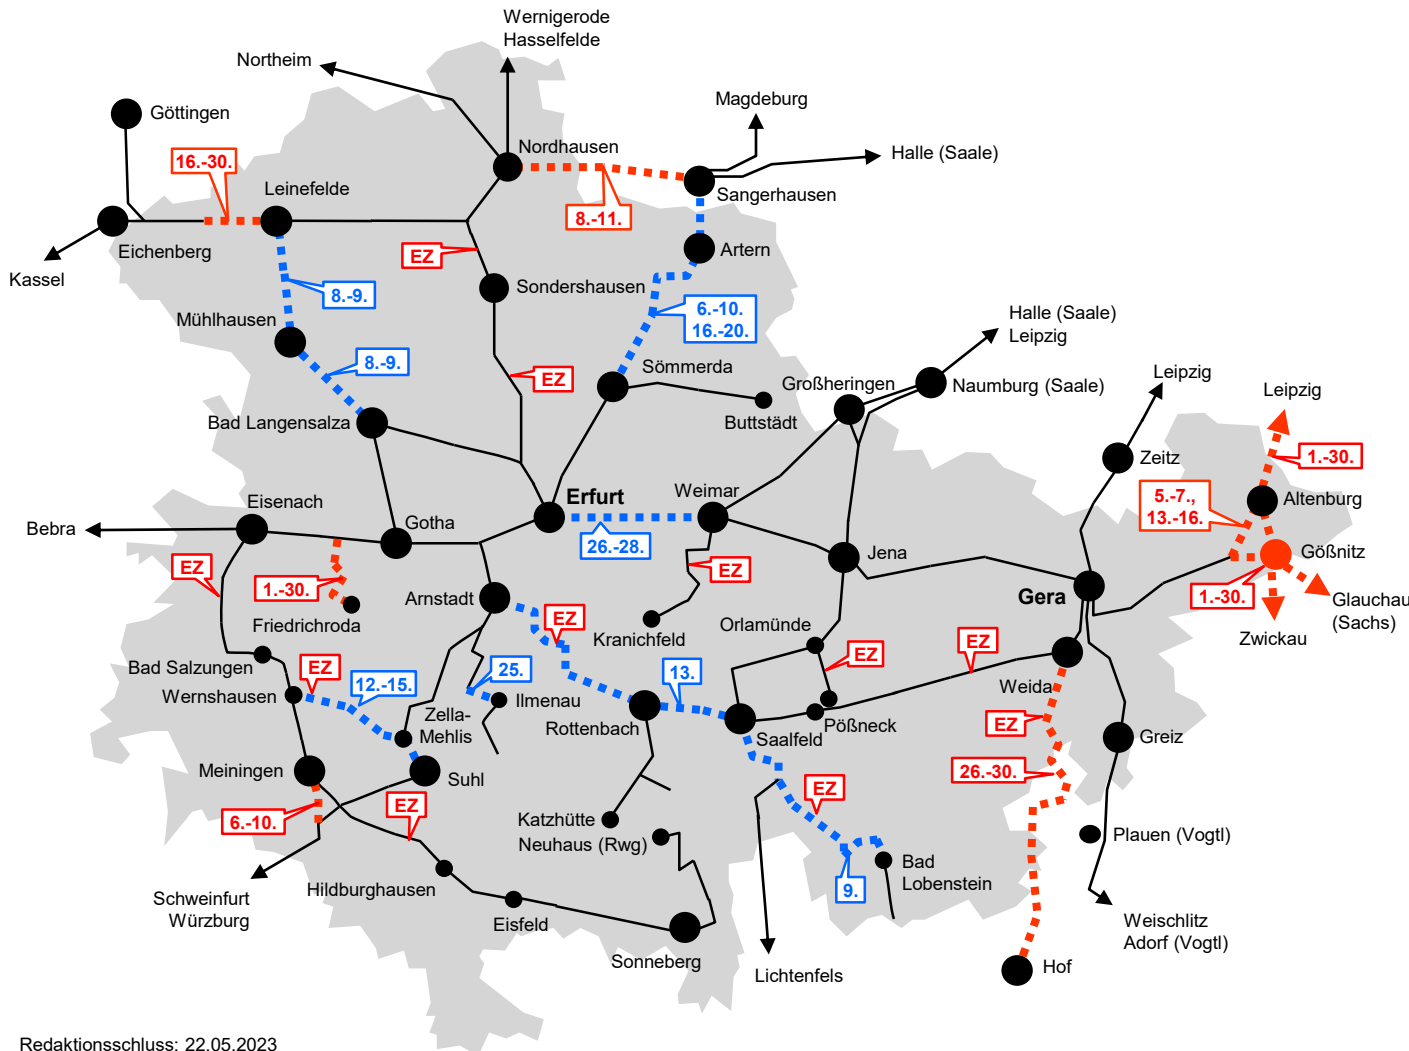

Bauarbeiten in Thüringen

Vorschau Monat Juni 2023

Legende

- Für diese Strecken sind keine Bauarbeiten geplant.
- blau: Einzelne Züge in Tagesrandlage sind von Bauarbeiten betroffen (vor 5 Uhr und nach 20 Uhr).
- rot: Dieser Streckenabschnitt ist über den gesamten Tag von Bauarbeiten betroffen.
- EZ Auf dieser Strecke werden im gesamten Monat einzelne Züge durch Busse ersetzt.