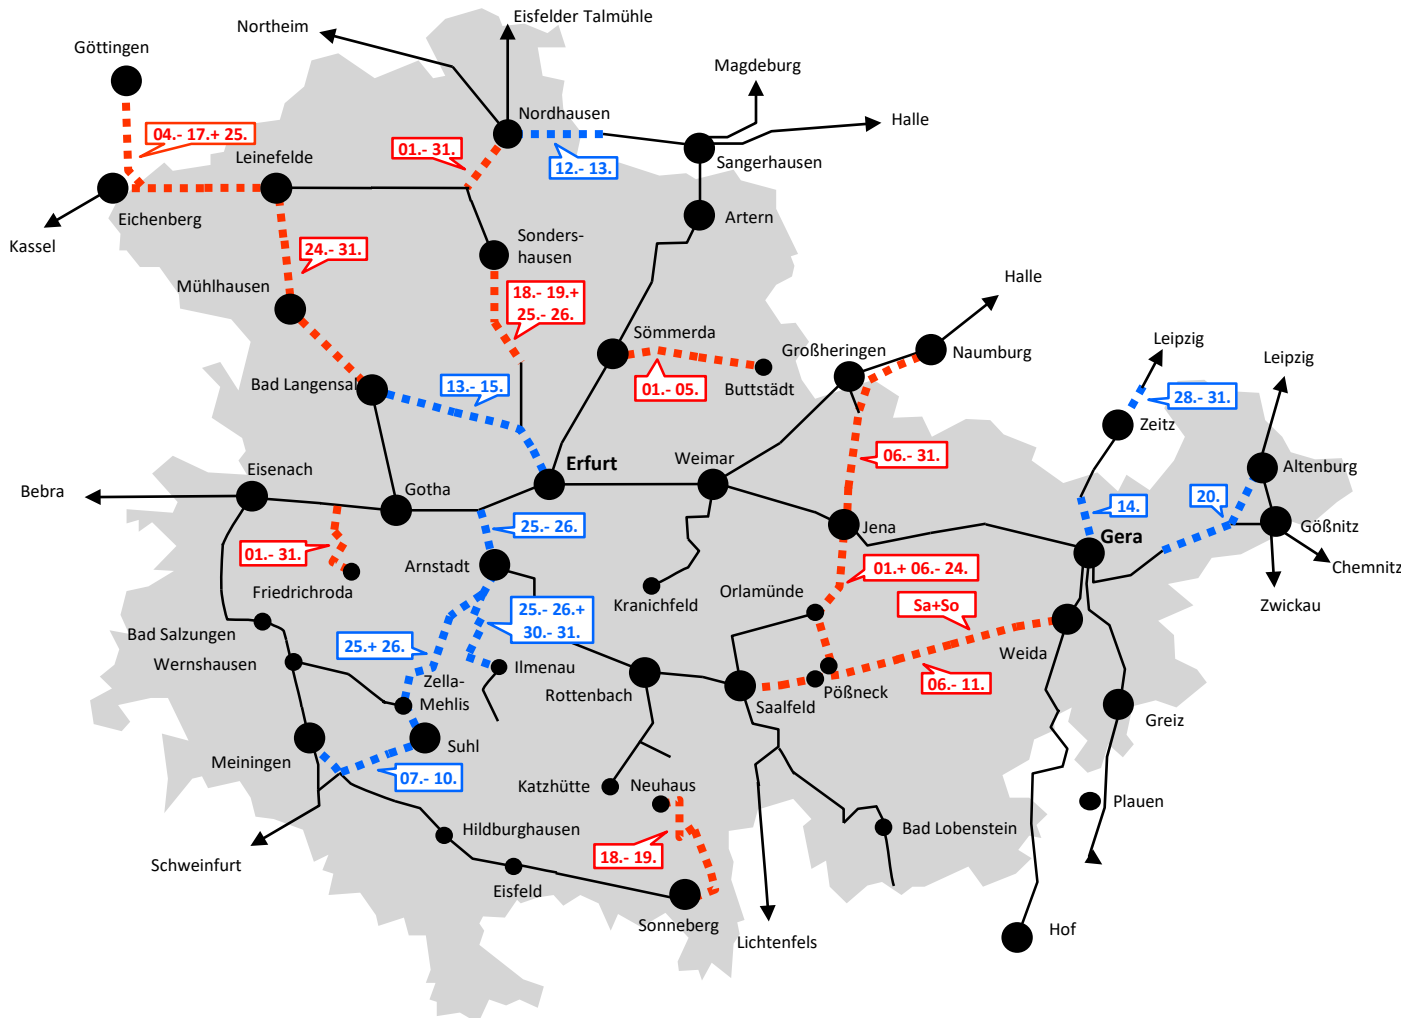

Bauarbeiten in Thüringen

Vorschau Monat März 2023

Sa+So: Auf dieser Strecke verkehren samstags und sonntags einzelne Züge im Schienenersatzverkehr.

Legende

— Für diese Strecken sind keine Bauarbeiten geplant.

— blau: Einzelne Züge in Tagesrandlage sind von Bauarbeiten betroffen (vor 5 Uhr und nach 20 Uhr).

— rot: Dieser Streckenabschnitt ist über den gesamten Tag von Bauarbeiten betroffen.

Informationen unter bau-verkehr.thueringen.de/