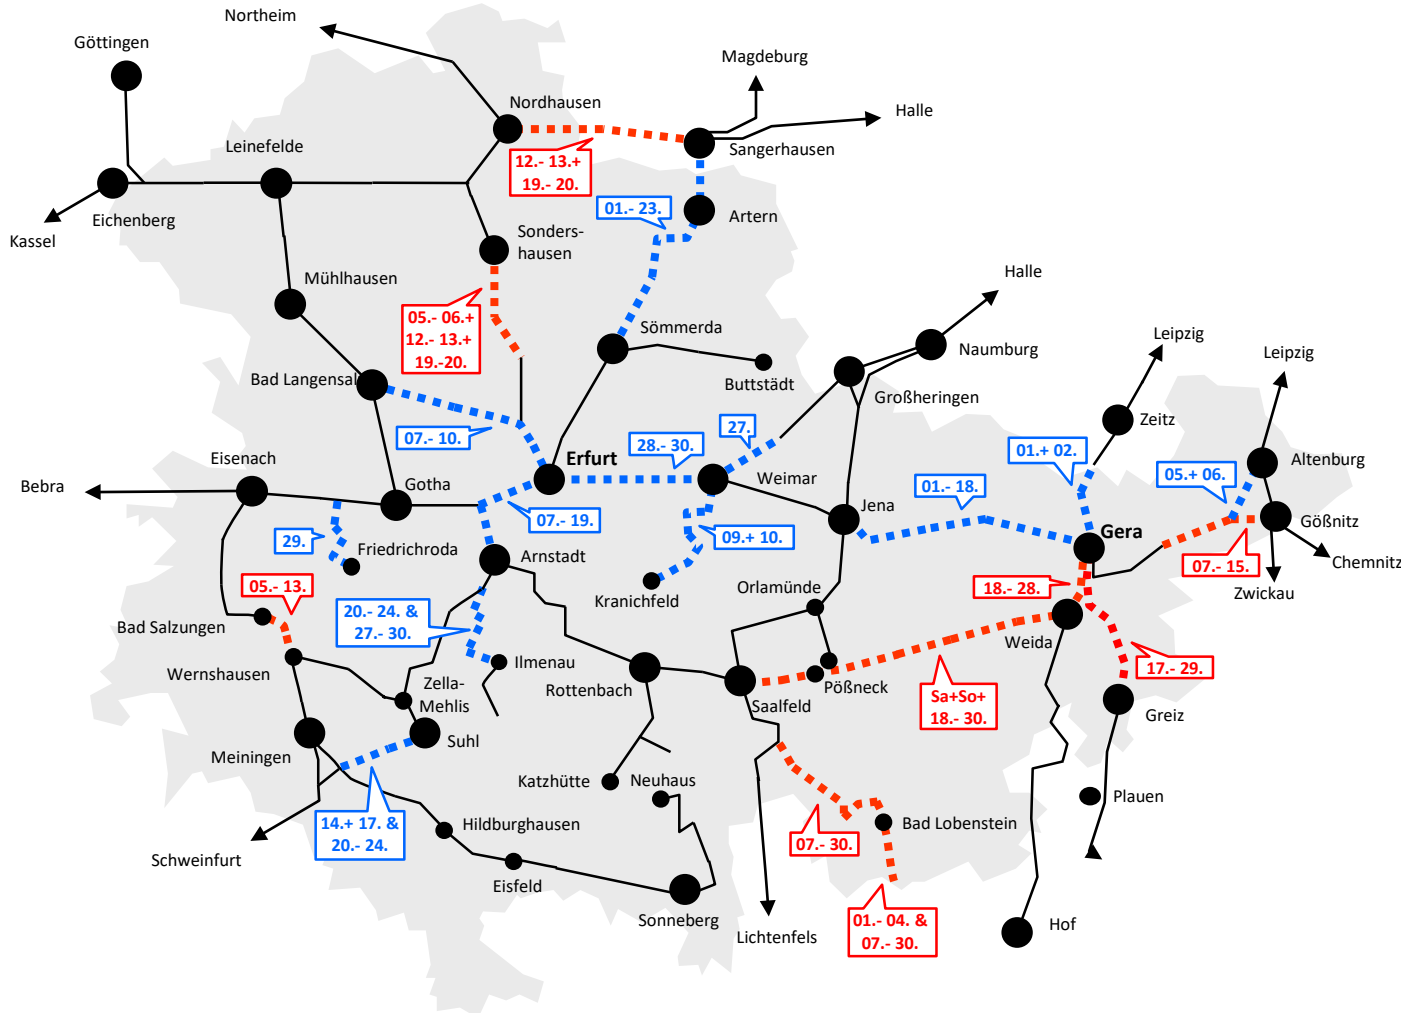

Bauarbeiten in Thüringen

Vorschau Monat November 2022

Legende

— Für diese Strecken sind keine Bauarbeiten geplant.

⋯ blau: Einzelne Züge in Tagesrandlage sind von Bauarbeiten betroffen (vor 5 Uhr und nach 20 Uhr).

⋯ rot: Dieser Streckenabschnitt ist über den gesamten Tag von Bauarbeiten betroffen.

Informationen unter
bau-verkehr.thueringen.de

In Kooperation mit: