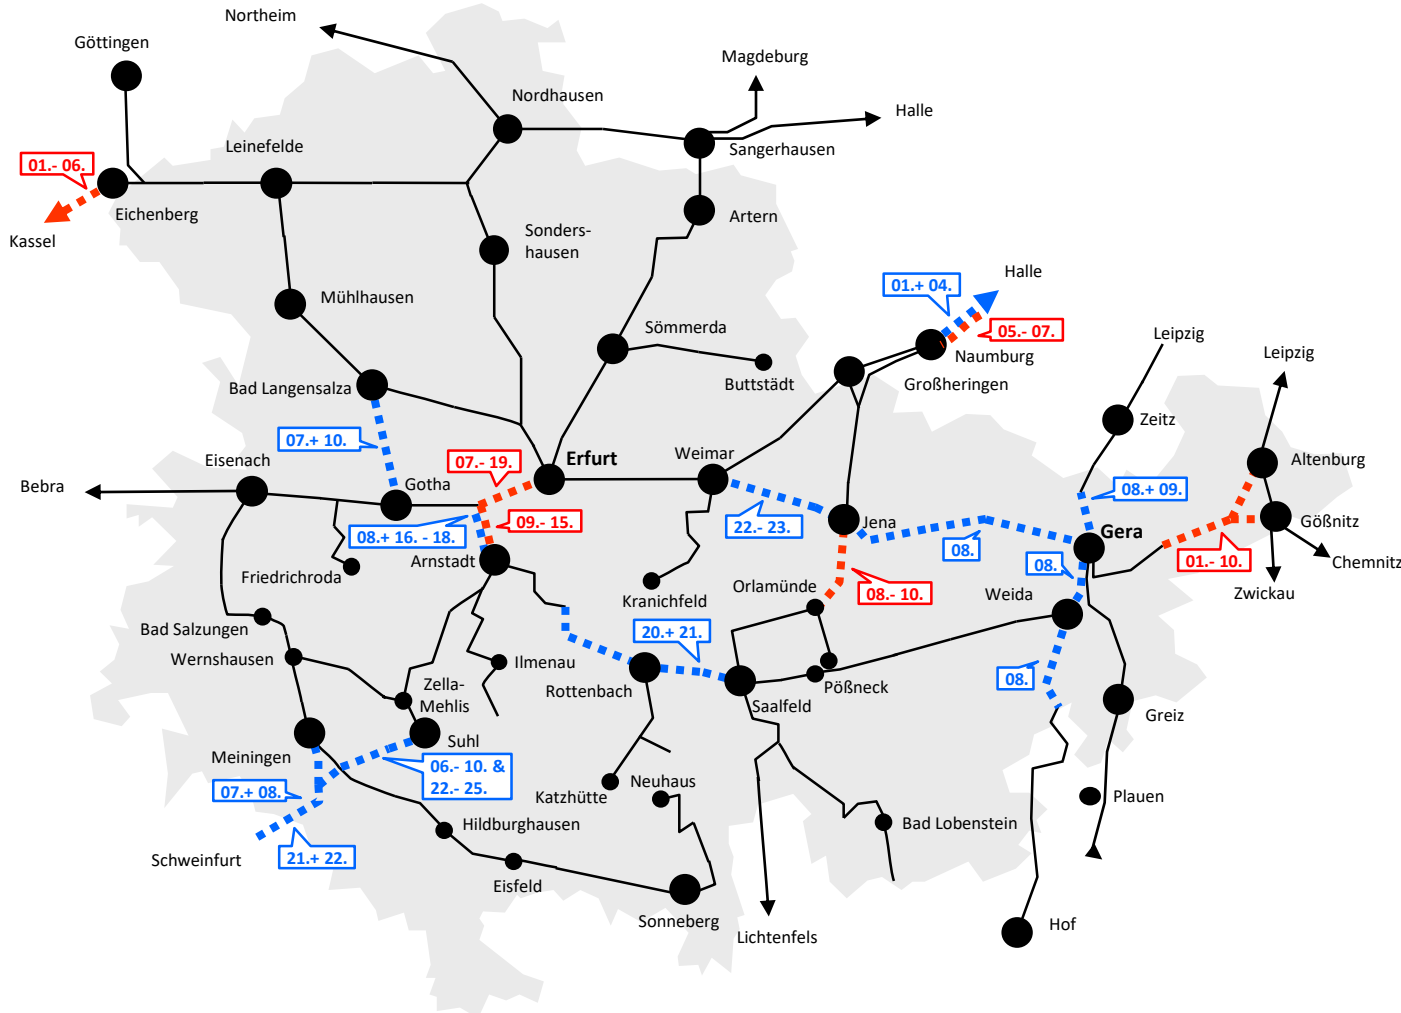

Bauarbeiten in Thüringen

Vorschau Monat Juni 2022

Legende

- Für diese Strecken sind keine Bauarbeiten geplant.
- blau: Einzelne Züge in Tagesrandlage sind von Bauarbeiten betroffen (vor 5 Uhr und nach 20 Uhr).
- rot: Dieser Streckenabschnitt ist über den gesamten Tag von Bauarbeiten betroffen.

Informationen unter bauvorschaukarte.thueringen.de

In Kooperation mit: