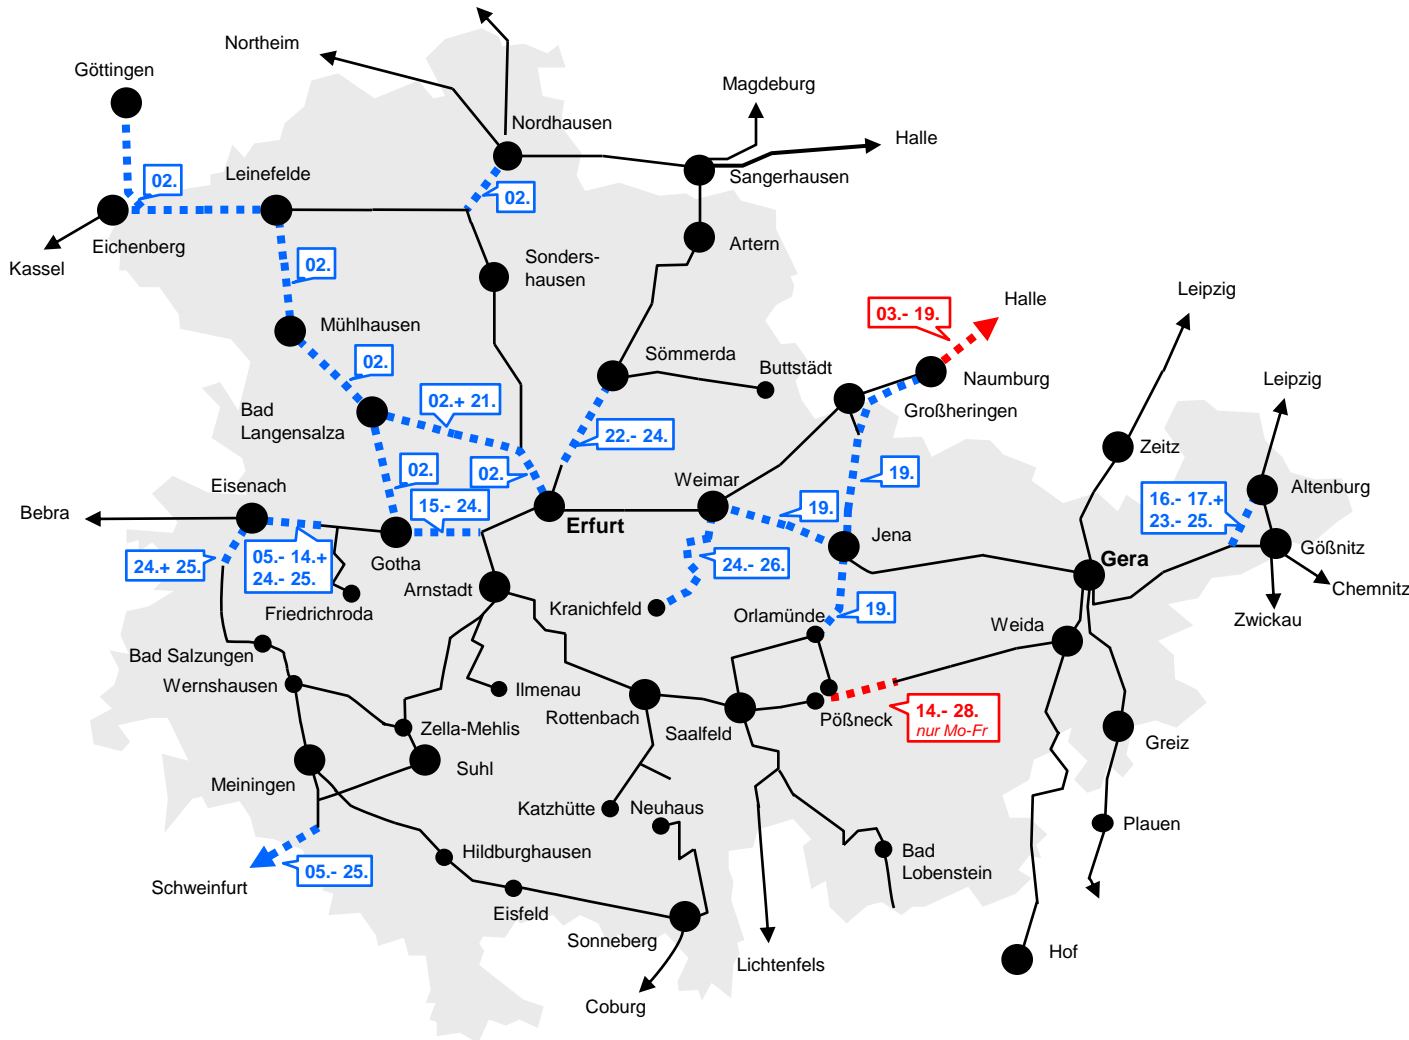

Bauarbeiten in Thüringen Vorschau Monat Februar 2018

Legende

- Für diese Strecken sind keine Bauarbeiten geplant.
- blau: Einzelne Züge in Tagesrandlage sind von Bauarbeiten betroffen (vor 5 Uhr und nach 20 Uhr).
- rot: Dieser Streckenabschnitt ist über den gesamten Tag von Bauarbeiten betroffen.

Informationen zu baubedingten Fahrplanänderungen

► bauinfos.deutschebahn.com/apps

Informationen unter
www.deutschebahn.com/bauinfos

In Kooperation mit: