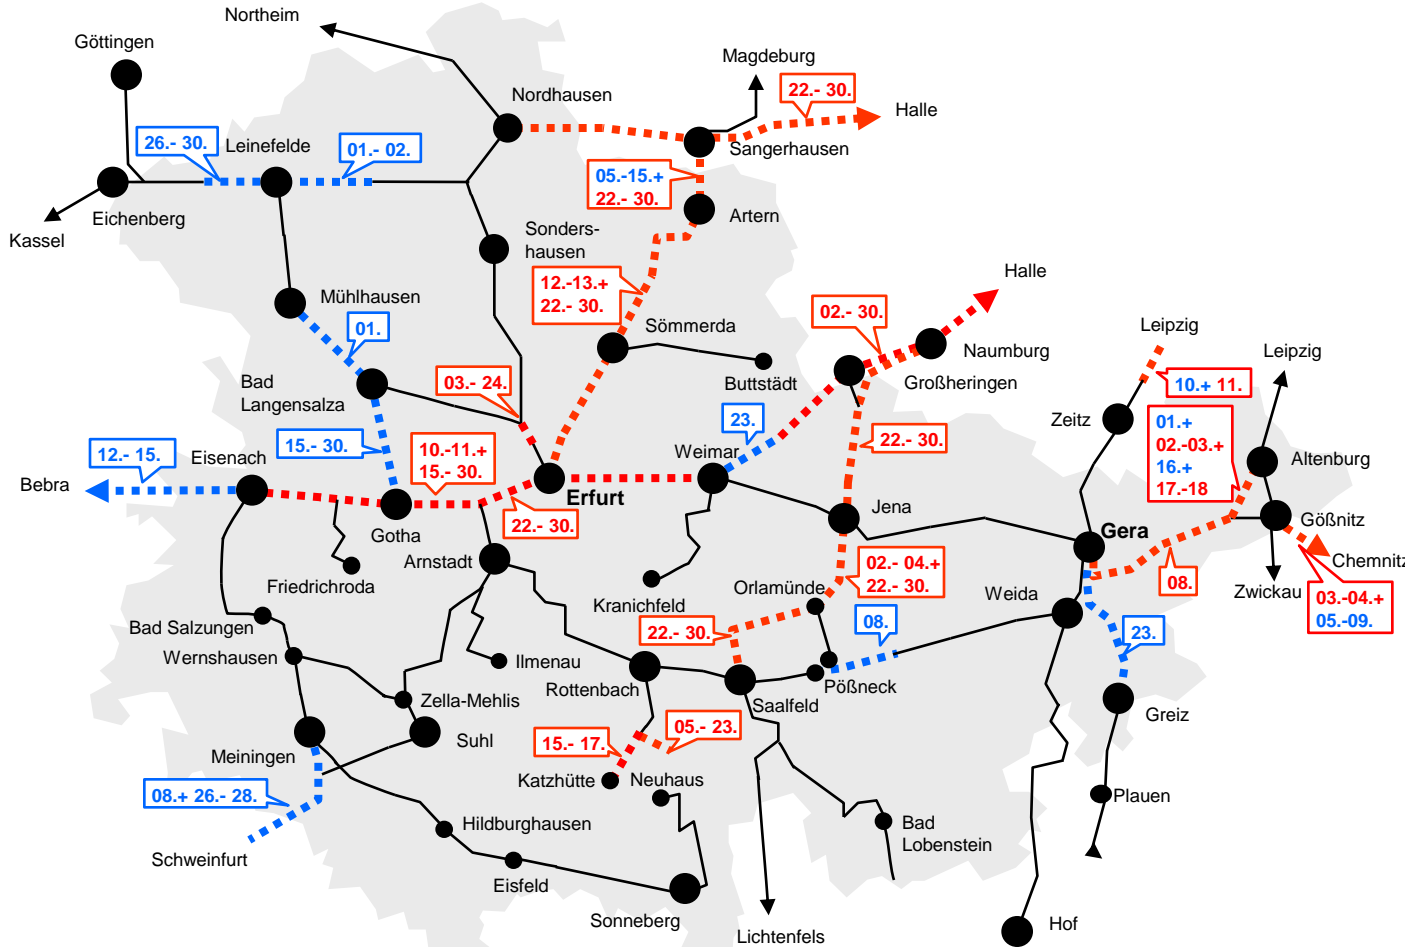

Bauarbeiten in Thüringen Vorschau Monat November 2018

Legende

- Für diese Strecken sind keine Bauarbeiten geplant.
- blau: Einzelne Züge in Tagesrandlage sind von Bauarbeiten betroffen (vor 5 Uhr und nach 20 Uhr).
- rot: Dieser Streckenabschnitt ist über den gesamten Tag von Bauarbeiten betroffen.

Informationen unter
www.bahn.de/bauarbeiten

In Kooperation mit: