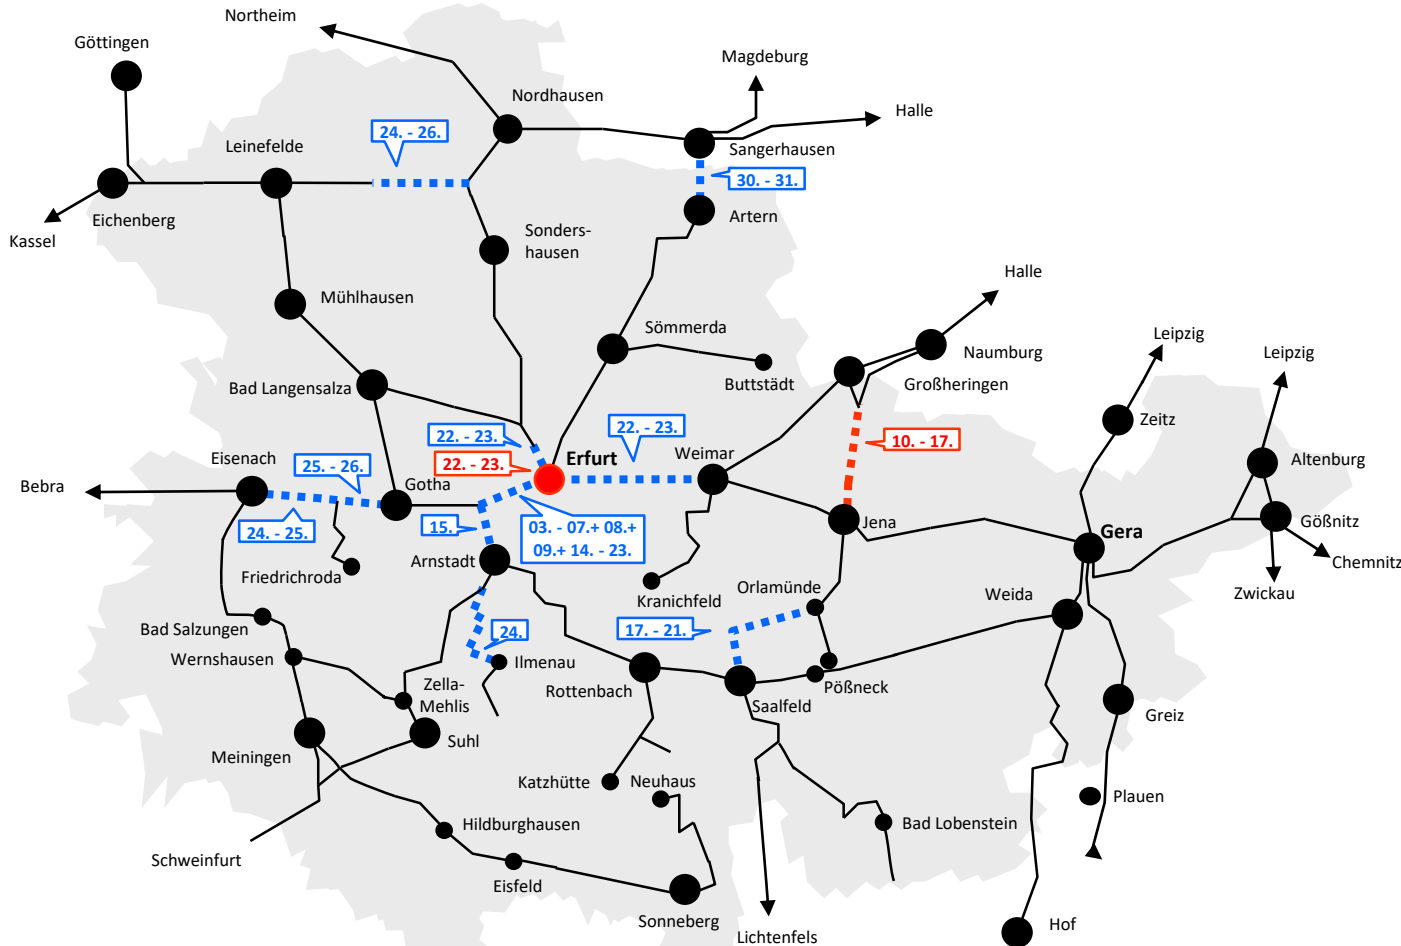

# Bauarbeiten in Thüringen

## Vorschau Monat Januar 2022

### Legende

— Für diese Strecken sind keine Bauarbeiten geplant.

⋯ blau: Einzelne Züge in Tagesrandlage sind von Bauarbeiten betroffen (vor 5 Uhr und nach 20 Uhr).

⋯ rot: Dieser Streckenabschnitt ist über den gesamten Tag von Bauarbeiten betroffen.