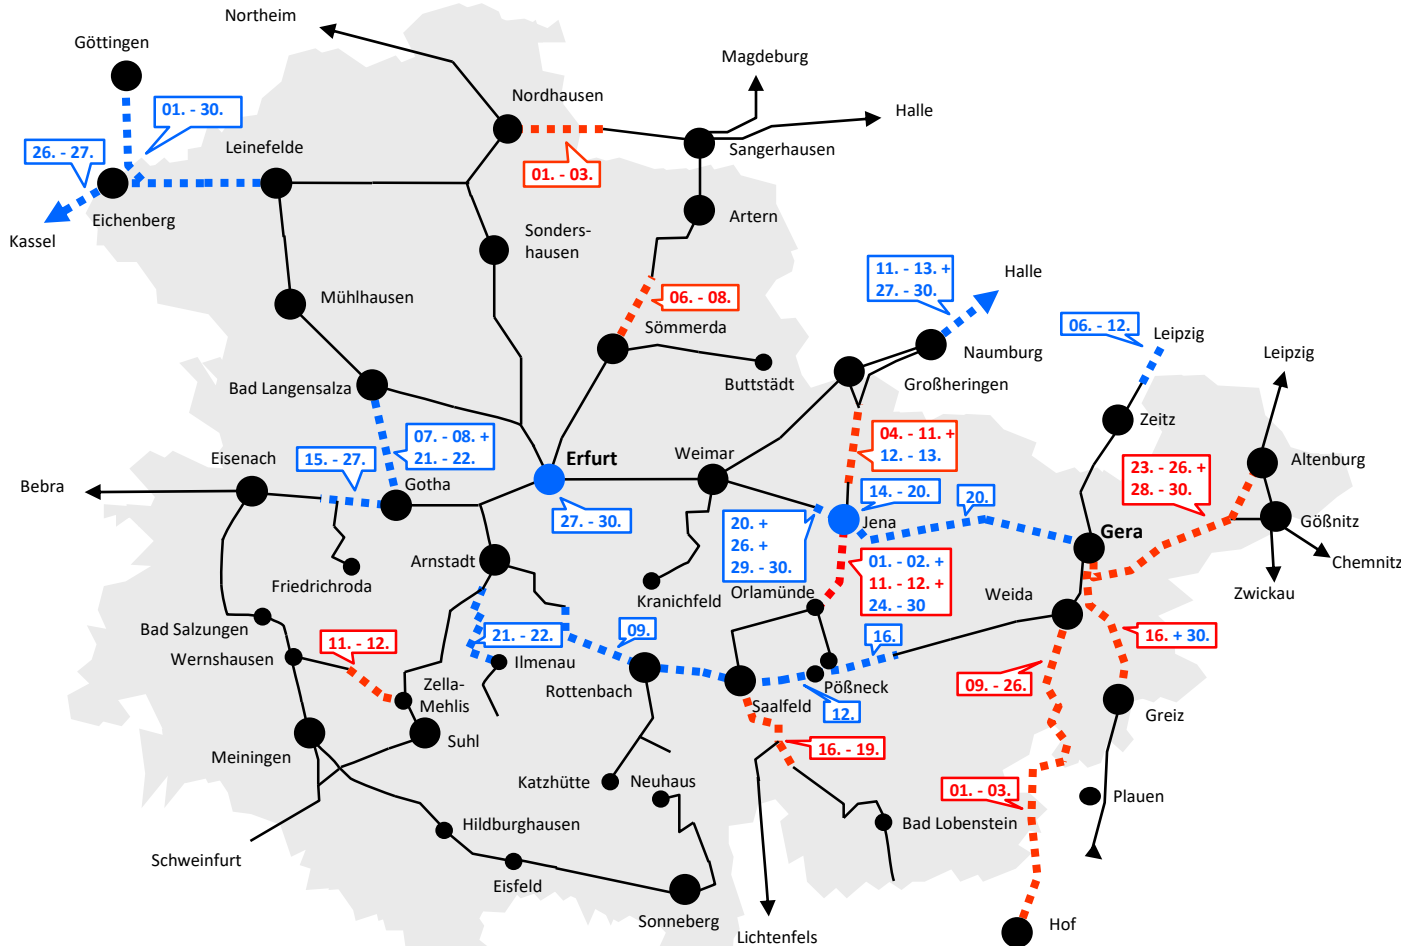

Bauarbeiten in Thüringen

Vorschau Monat September 2021

Legende

— Für diese Strecken sind keine Bauarbeiten geplant.

⋯ blau: Einzelne Züge in Tagesrandlage sind von Bauarbeiten betroffen (vor 5 Uhr und nach 20 Uhr).

⋯ rot: Dieser Streckenabschnitt ist über den gesamten Tag von Bauarbeiten betroffen.

Informationen unter
bauvorschaukarte.thueringen.de

In Kooperation mit: