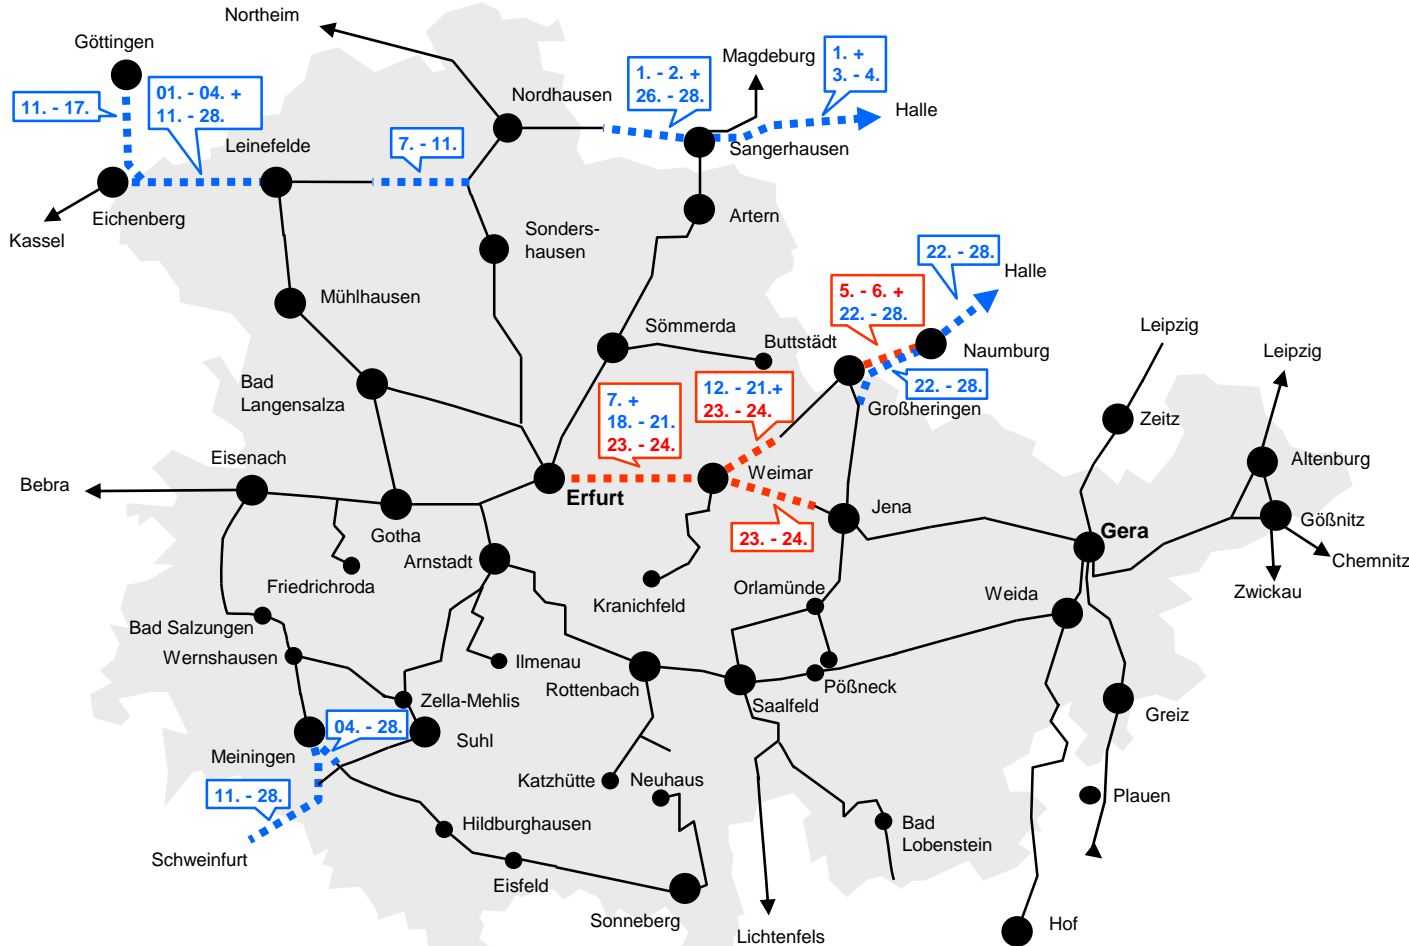

Bauarbeiten in Thüringen Vorschau Monat Februar 2019

Legende

- Für diese Strecken sind keine Bauarbeiten geplant.
- blau: Einzelne Züge in Tagesrandlage sind von Bauarbeiten betroffen (vor 5 Uhr und nach 20 Uhr).
- rot: Dieser Streckenabschnitt ist über den gesamten Tag von Bauarbeiten betroffen.

Informationen unter www.bahn.de/bauarbeiten

In Kooperation mit: