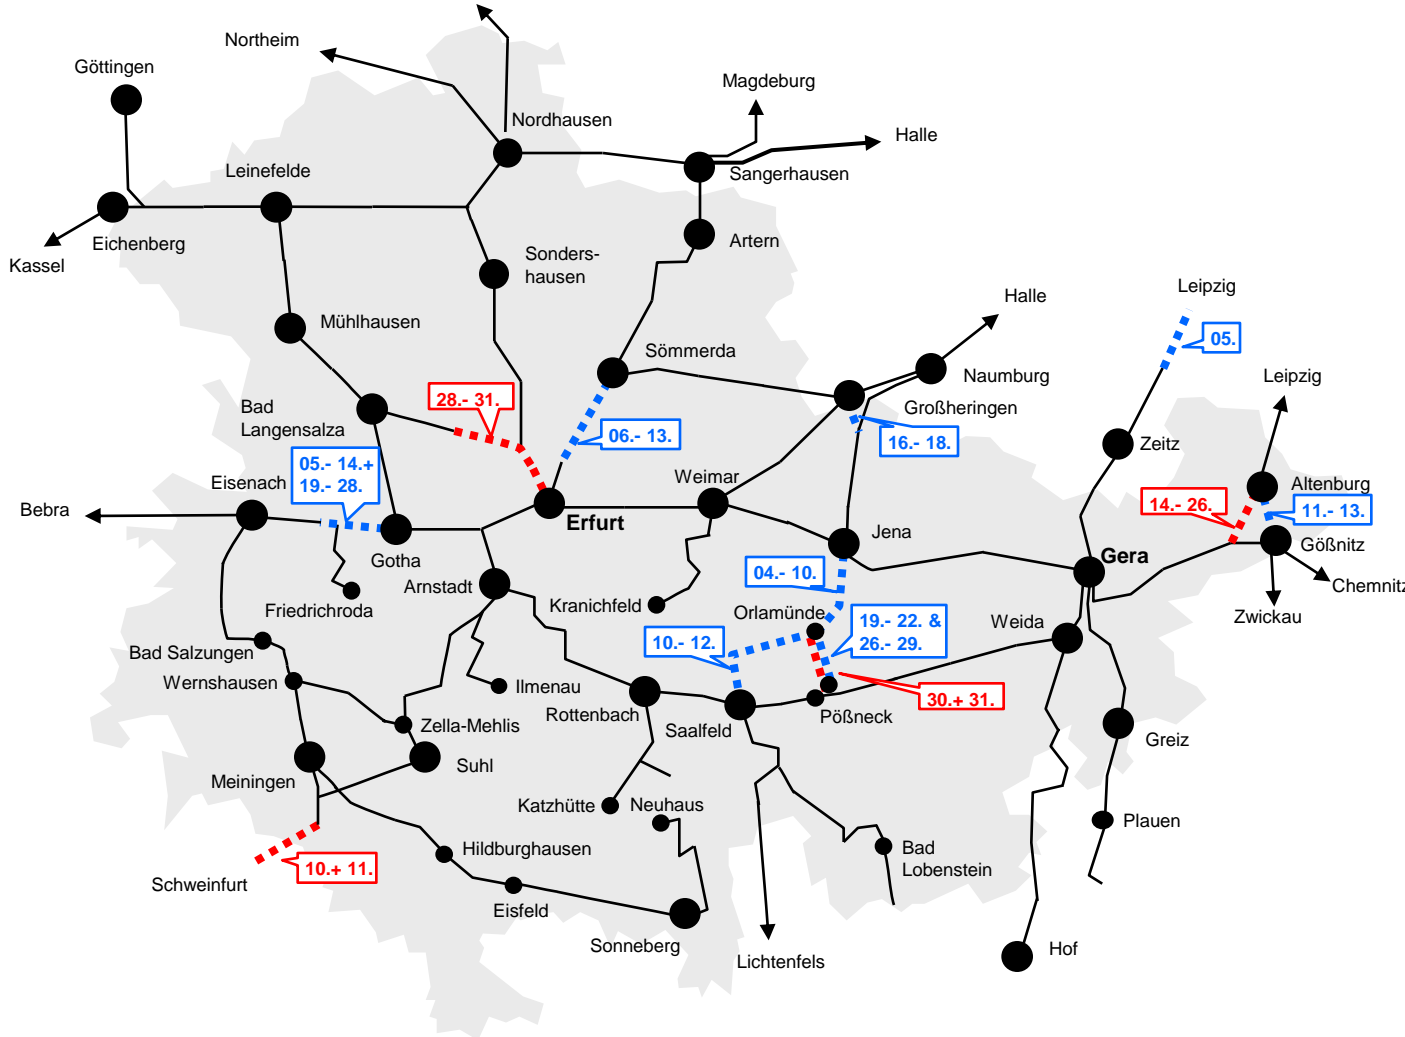

# Bauarbeiten in Thüringen Vorschau Monat März 2018

## Legende

- Für diese Strecken sind keine Bauarbeiten geplant.
- blau: Einzelne Züge in Tagesrandlage sind von Bauarbeiten betroffen (vor 5 Uhr und nach 20 Uhr).
- rot: Dieser Streckenabschnitt ist über den gesamten Tag von Bauarbeiten betroffen.

In Kooperation mit:

Oberweißbacher Berg- und Schwarzatalbahn